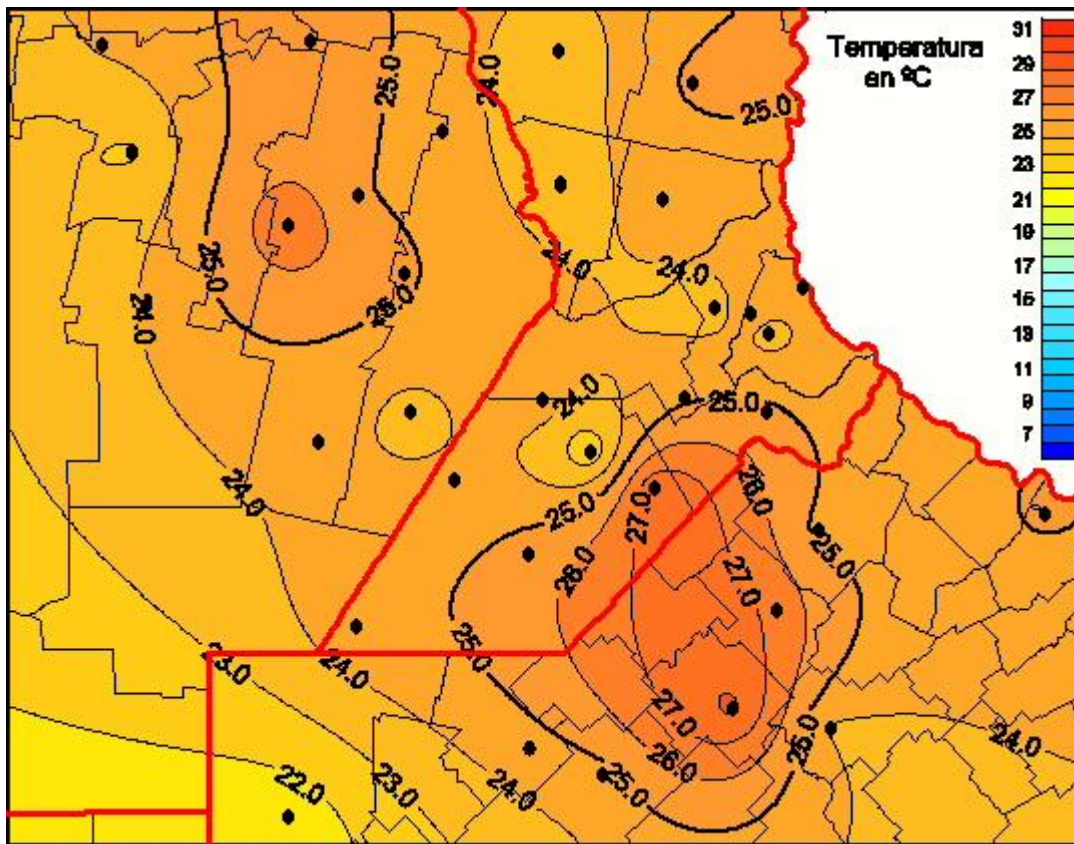

## Temperaturas Medias

Mapa de temperaturas medias de las últimas 96 horas.  
(Desde las 8:00AM hasta las 8:00AM). Se actualiza a las 10:00hs.