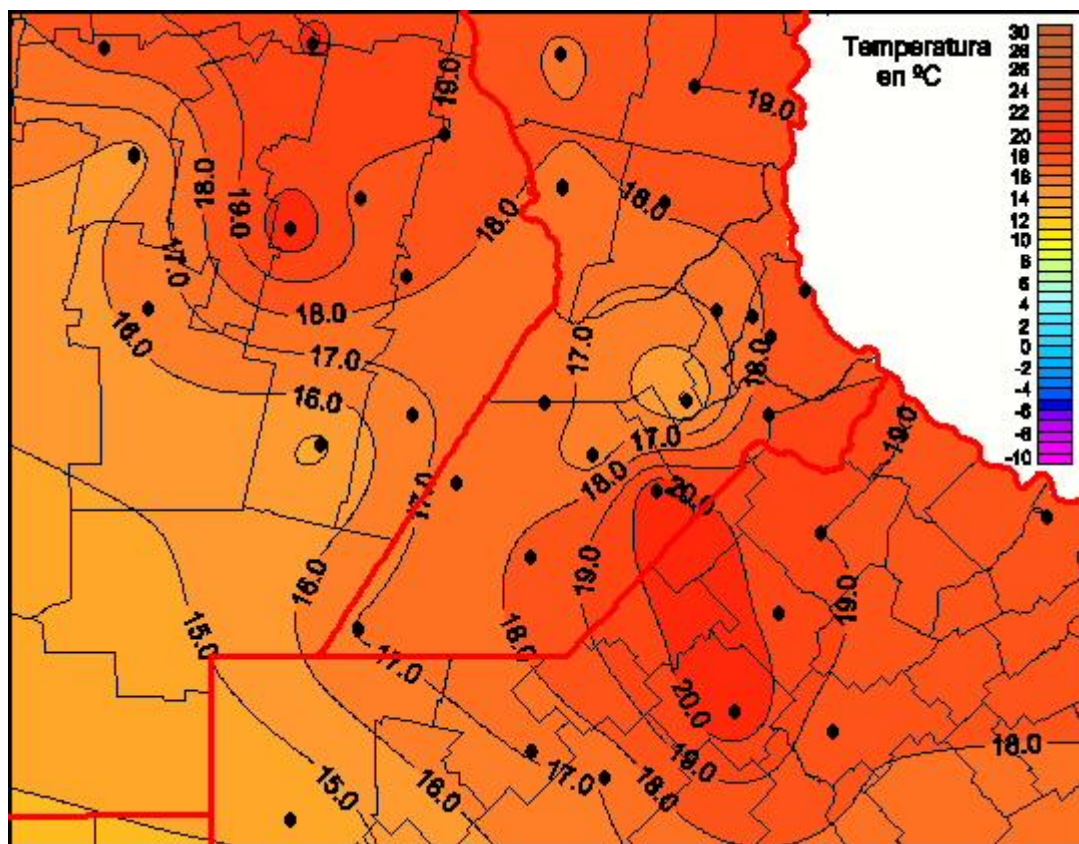

Temperaturas Mínimas

Mapa de temperaturas mínimas de las las últimas 96 horas.
(Desde las 8:00AM hasta las 8:00AM). Se actualiza a las 10:00hs.