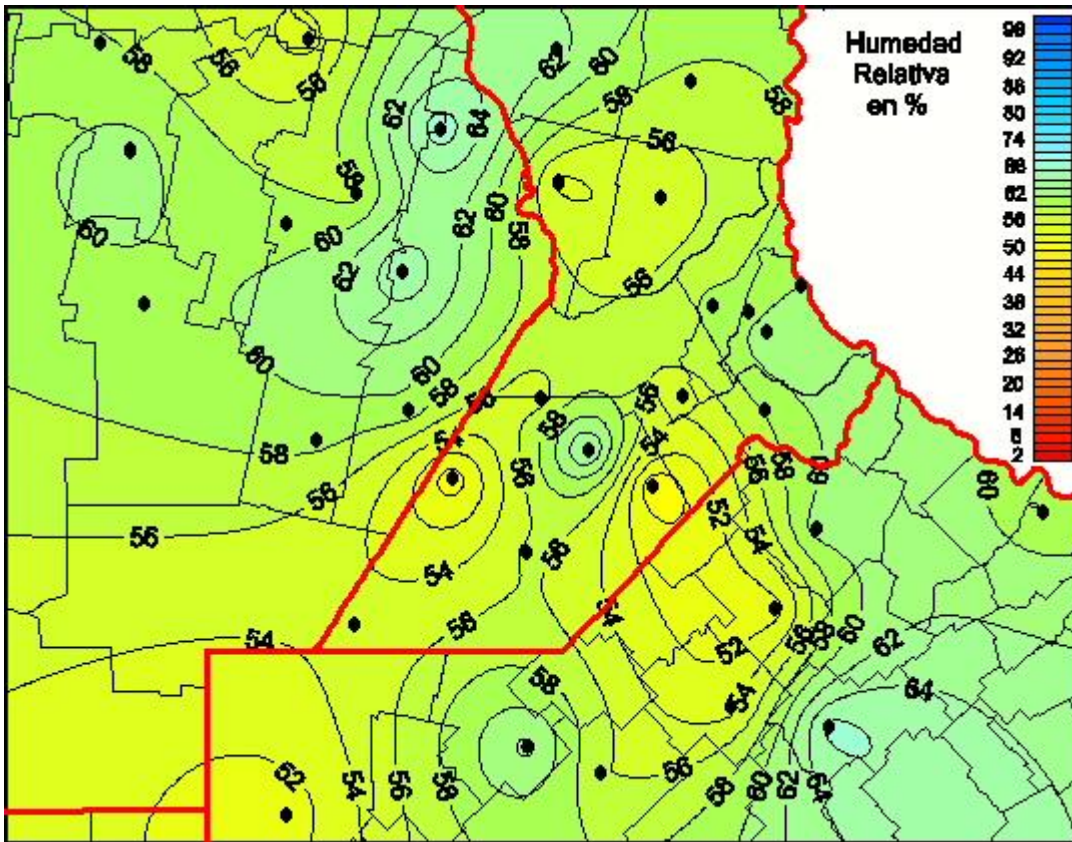

Humedad Relativa

Mapa de humedad relativa de las últimas 96 horas.
(Desde las 8:00AM hasta las 8:00AM). Se actualiza a las 10:00hs.