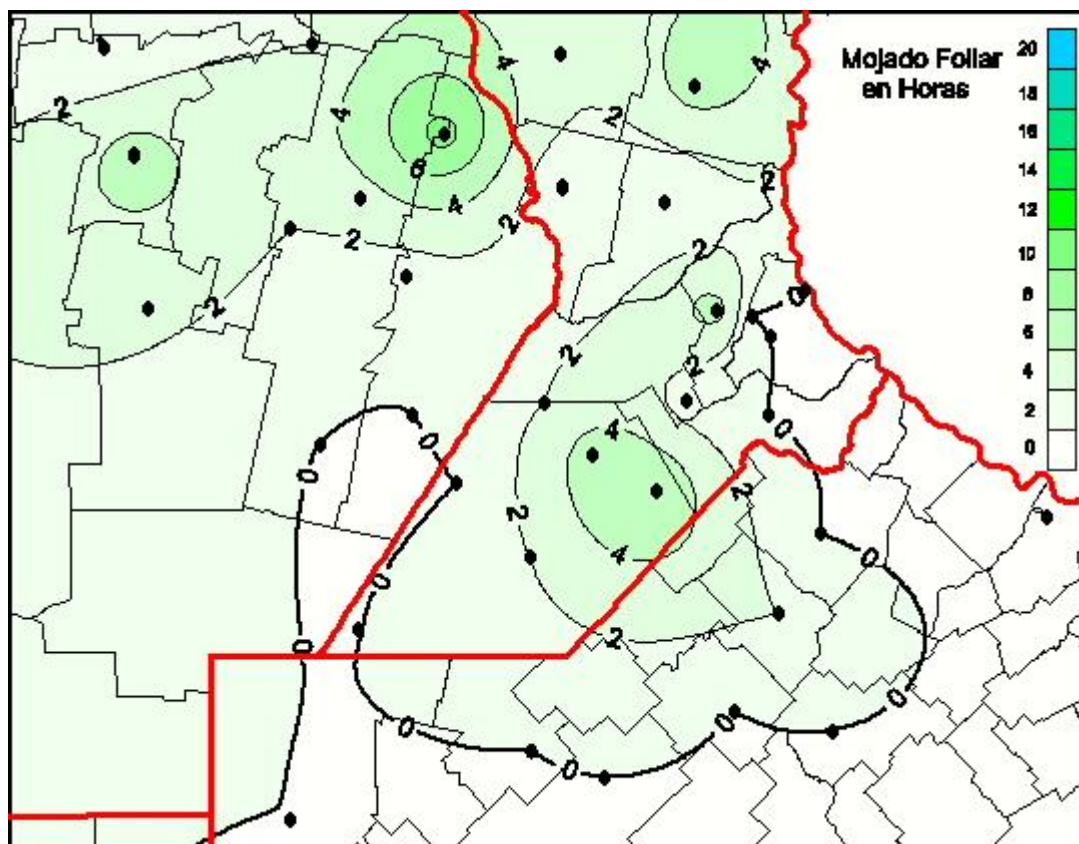

## Humedad de Hoja

Mapa de humedad de hoja de las las últimas 96 horas.  
(Desde las 8:00AM hasta las 8:00AM). Se actualiza a las 10:00hs.