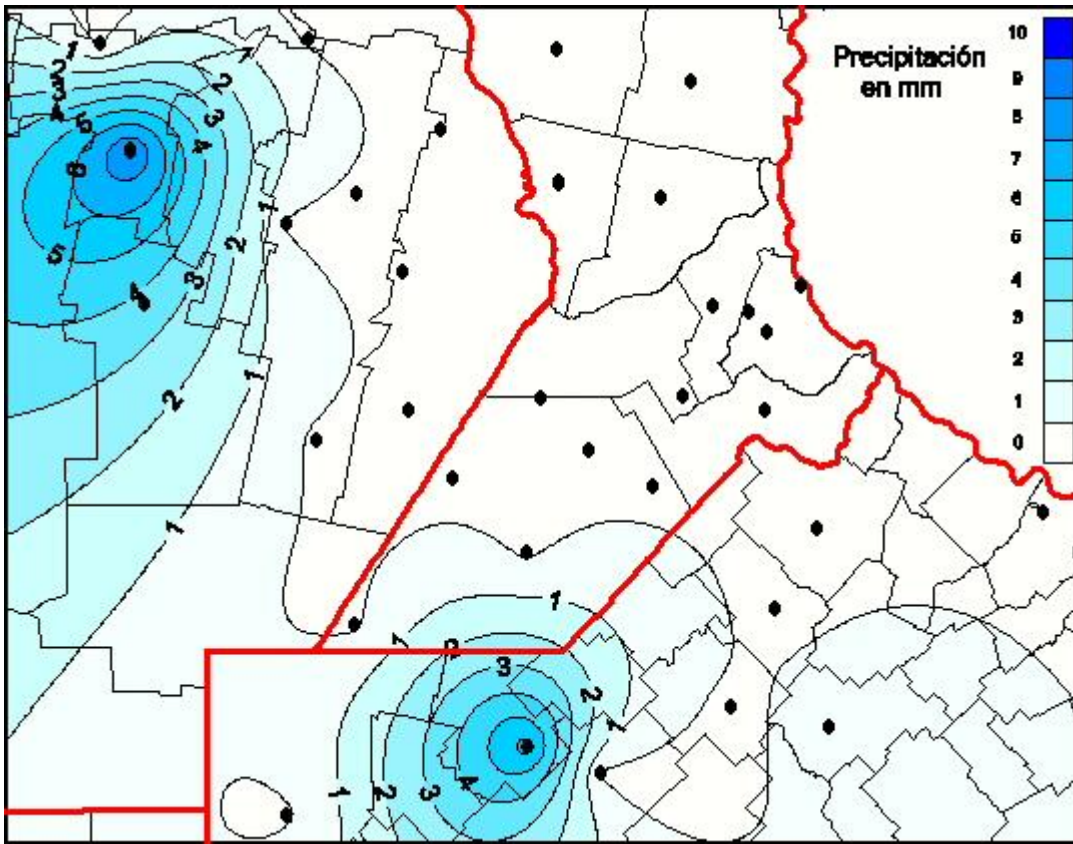

Lluvias

Mapa de precipitación acumulada en las últimas 24 horas.
(Desde las 8:00AM hasta las 8:00AM). Se actualiza a las 10:00hs.