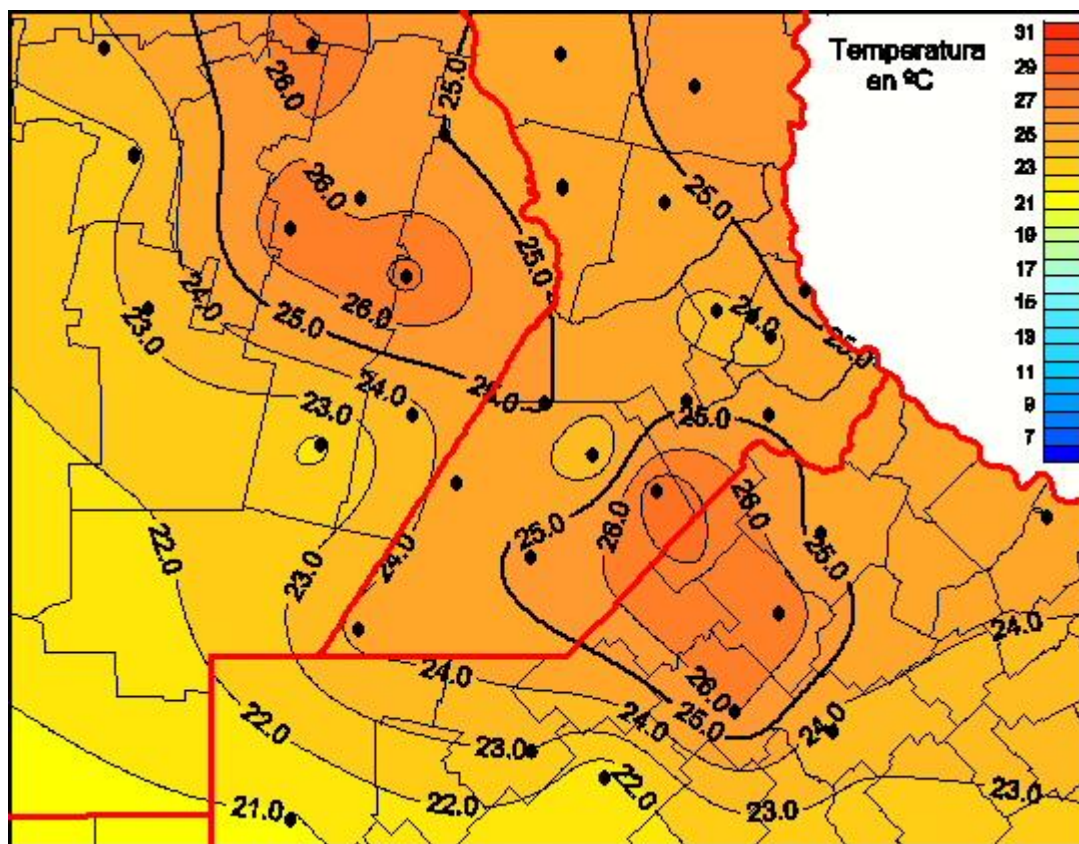

Temperaturas Medias

Mapa de temperaturas medias de las últimas 24 horas.
(Desde las 8:00AM hasta las 8:00AM). Se actualiza a las 10:00hs.