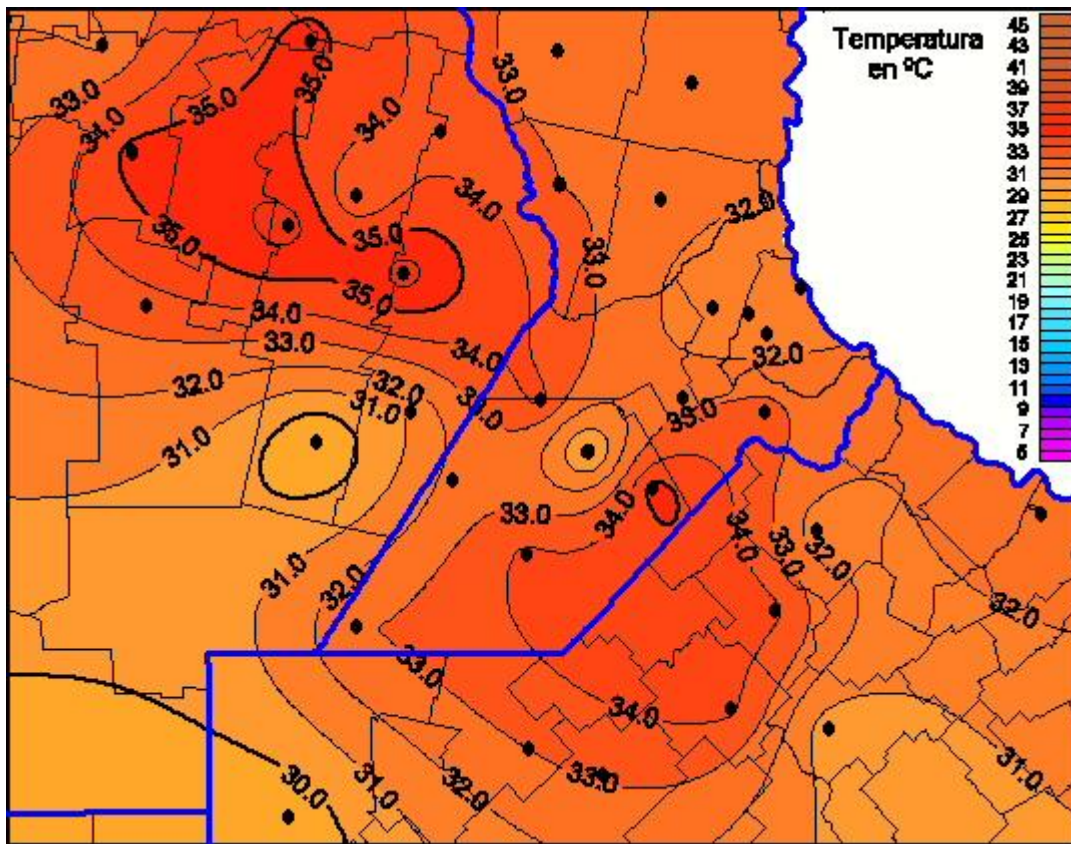

## Temperaturas Máximas

Mapa de temperaturas máximas de las últimas 24 horas.  
(Desde las 8:00AM hasta las 8:00AM). Se actualiza a las 10:00hs.