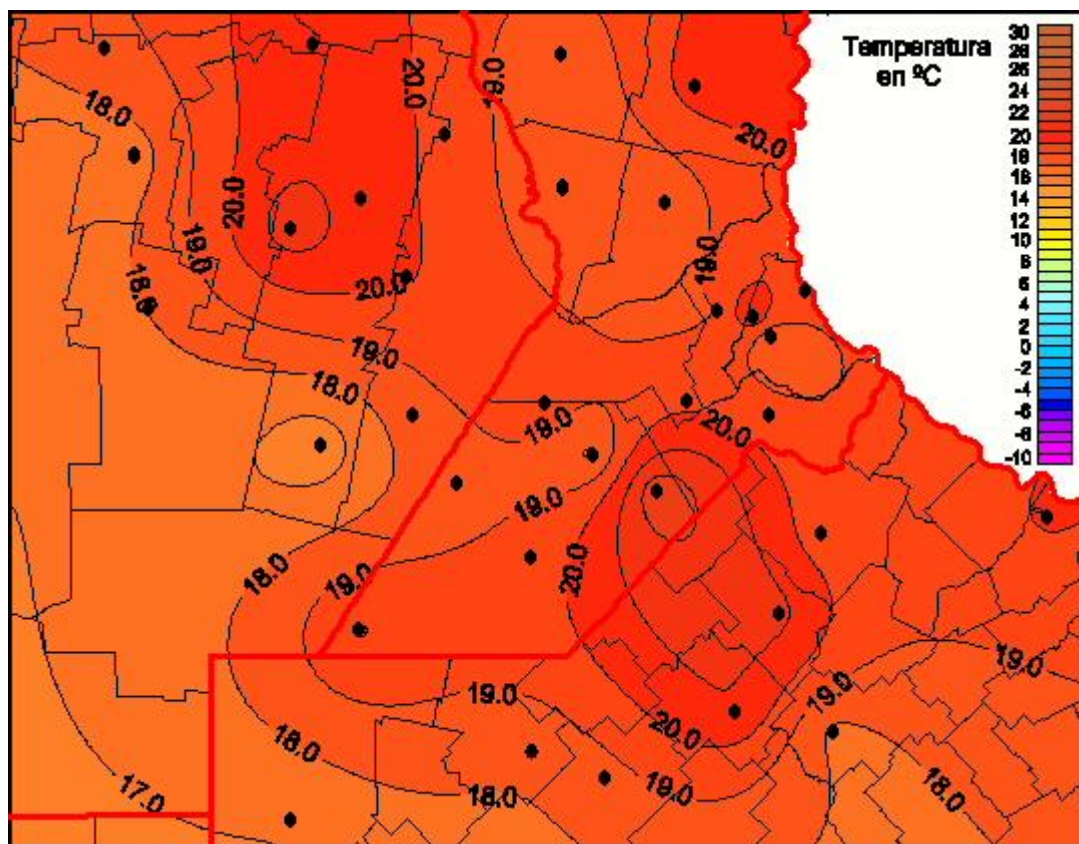

Temperaturas Mínimas

Mapa de temperaturas mínimas de las las últimas 24 horas.
(Desde las 8:00AM hasta las 8:00AM). Se actualiza a las 10:00hs.