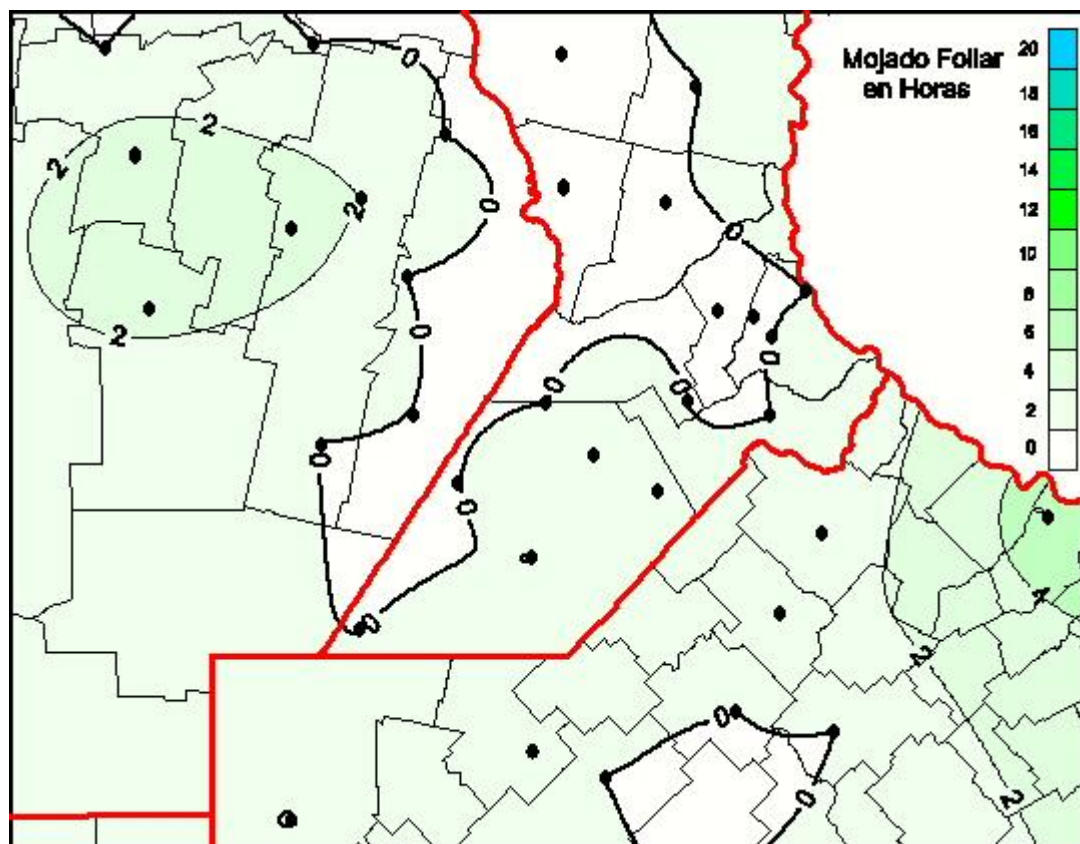

Humedad de Hoja

Mapa de humedad de hoja de las las últimas 24 horas.
(Desde las 8:00AM hasta las 8:00AM). Se actualiza a las 10:00hs.