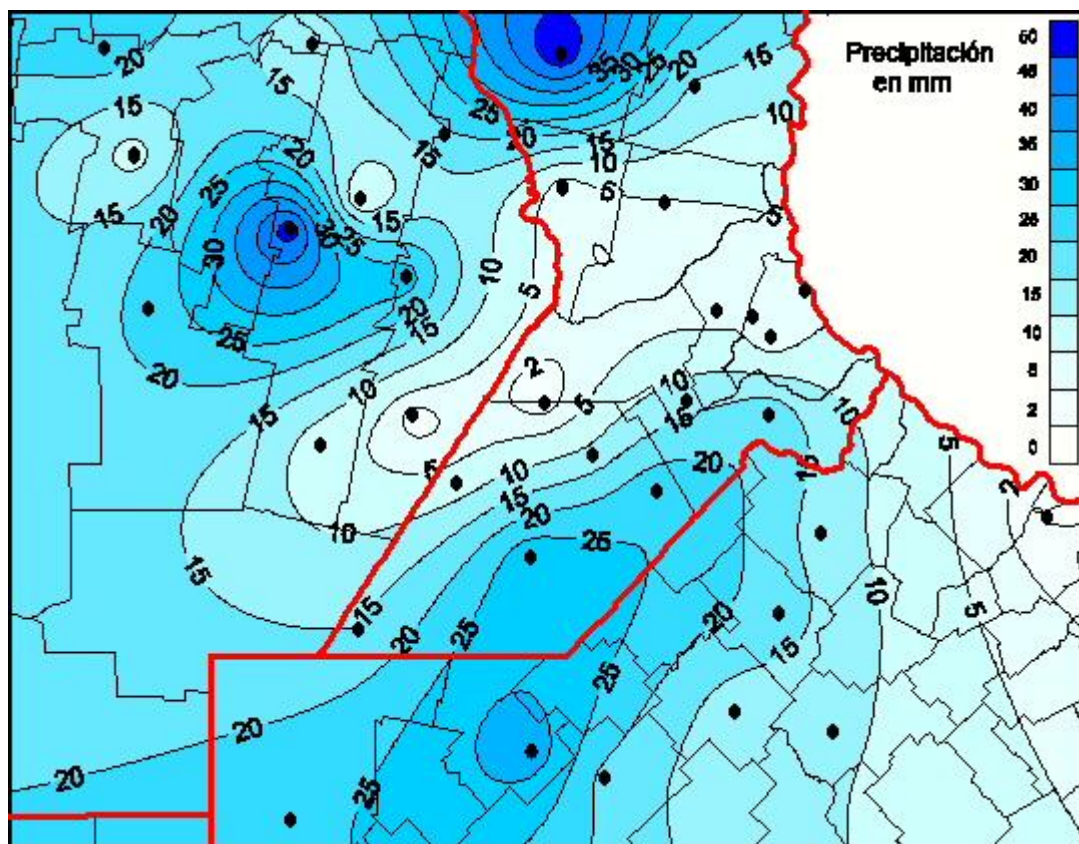

## Lluvias

Mapa de precipitación acumulada en las últimas 24 horas.  
(Desde las 8:00AM hasta las 8:00AM). Se actualiza a las 10:00hs.