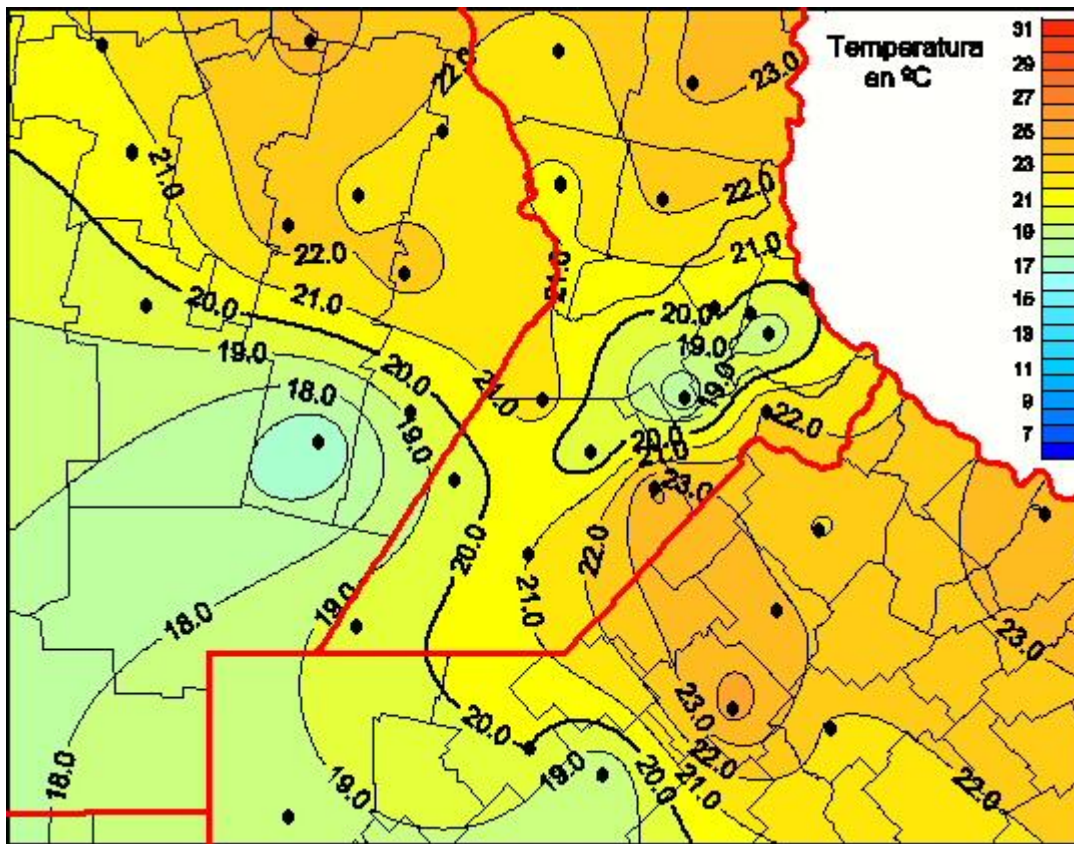

Temperaturas Medias

Mapa de temperaturas medias de las últimas 24 horas.
(Desde las 8:00AM hasta las 8:00AM). Se actualiza a las 10:00hs.