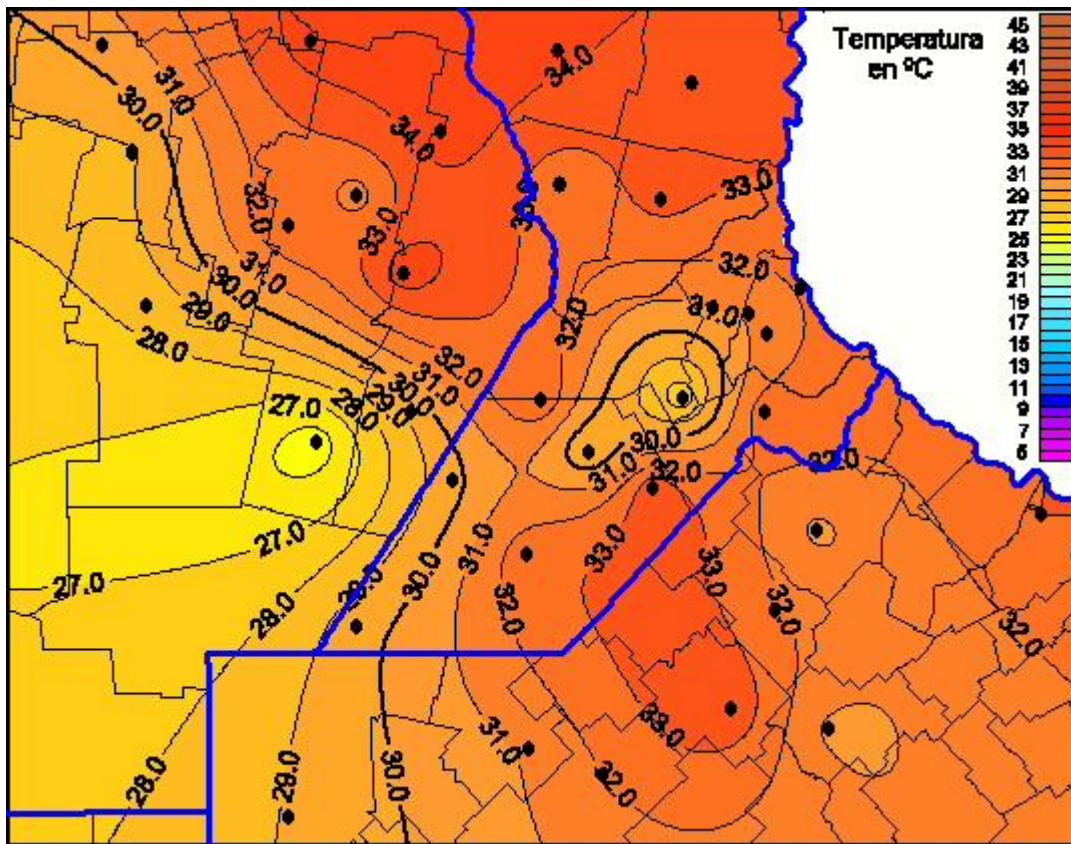

Temperaturas Máximas

Mapa de temperaturas máximas de las últimas 24 horas.
(Desde las 8:00AM hasta las 8:00AM). Se actualiza a las 10:00hs.