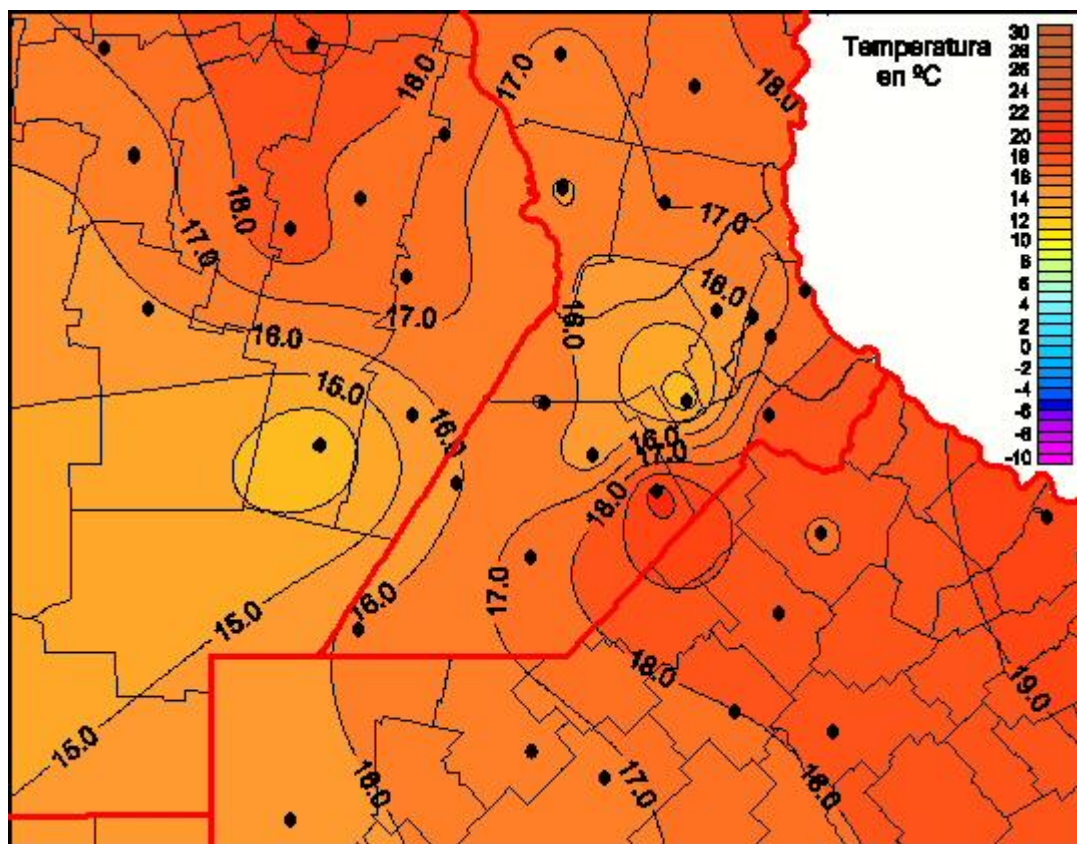

Temperaturas Mínimas

Mapa de temperaturas mínimas de las las últimas 24 horas.
(Desde las 8:00AM hasta las 8:00AM). Se actualiza a las 10:00hs.