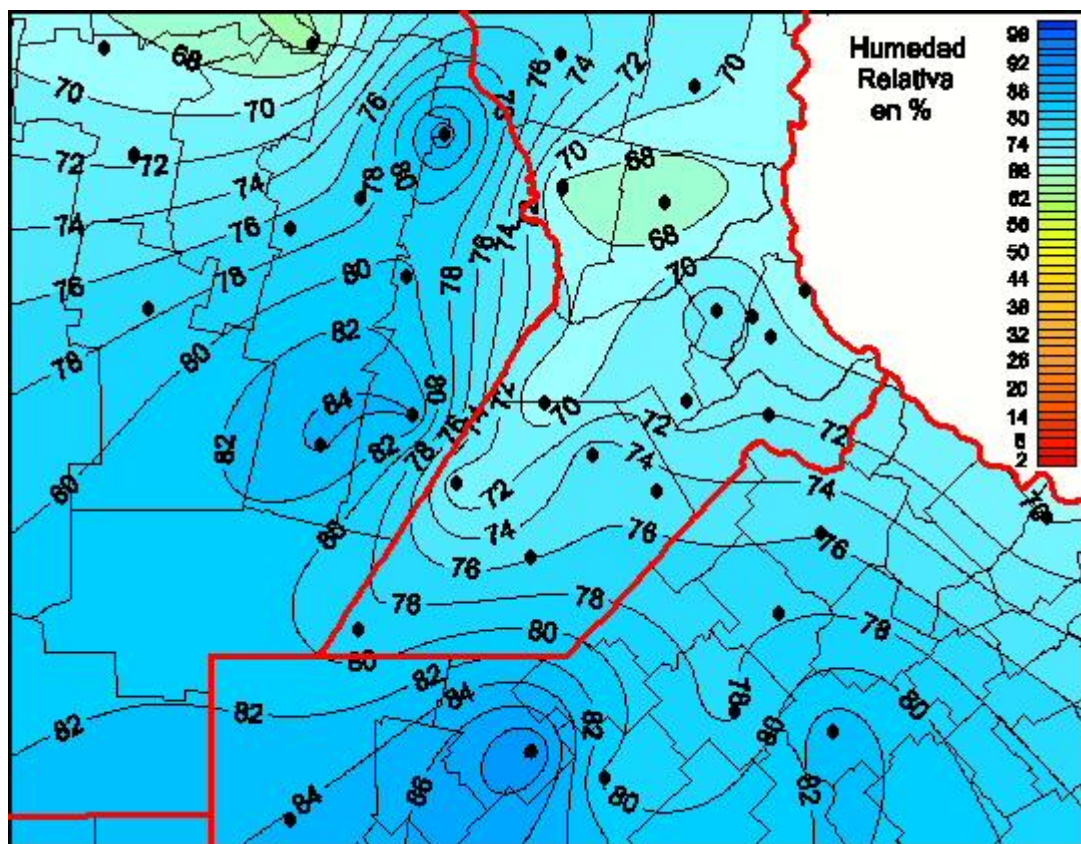

## Humedad Relativa

Mapa de humedad relativa de las las últimas 24 horas.  
(Desde las 8:00AM hasta las 8:00AM). Se actualiza a las 10:00hs.