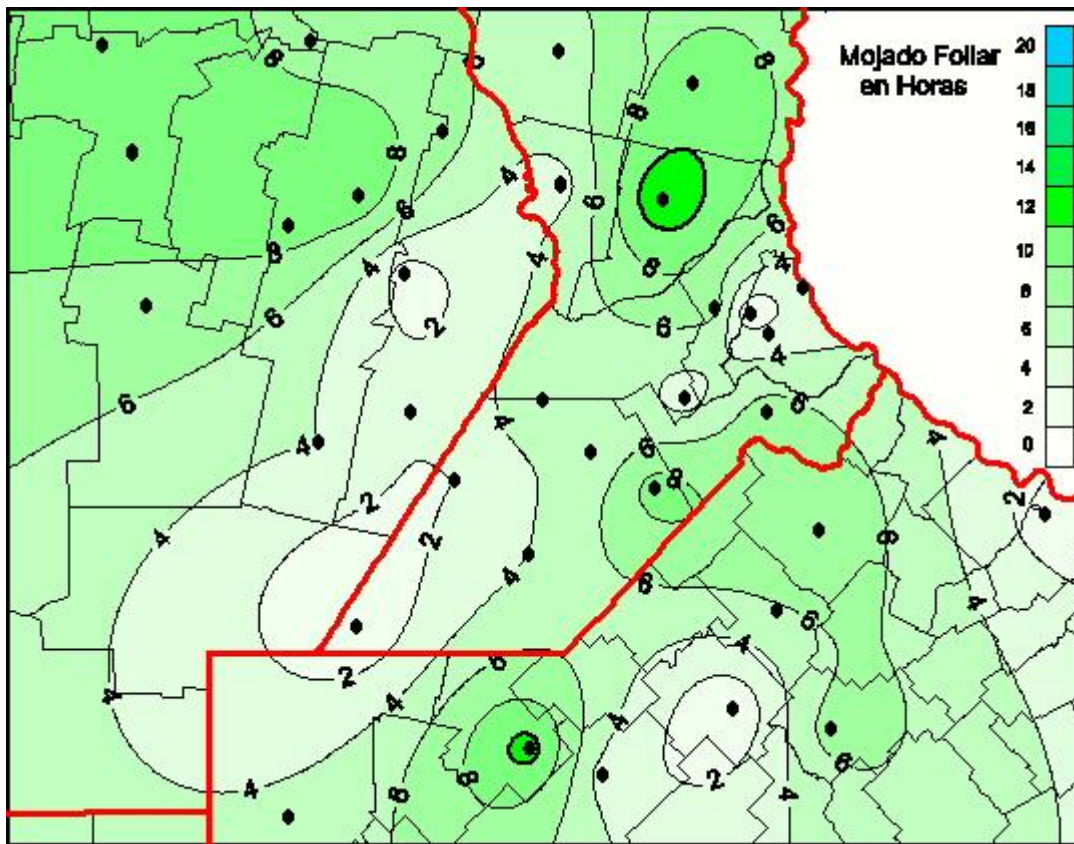

Humedad de Hoja

Mapa de humedad de hoja de las las últimas 24 horas.
(Desde las 8:00AM hasta las 8:00AM). Se actualiza a las 10:00hs.