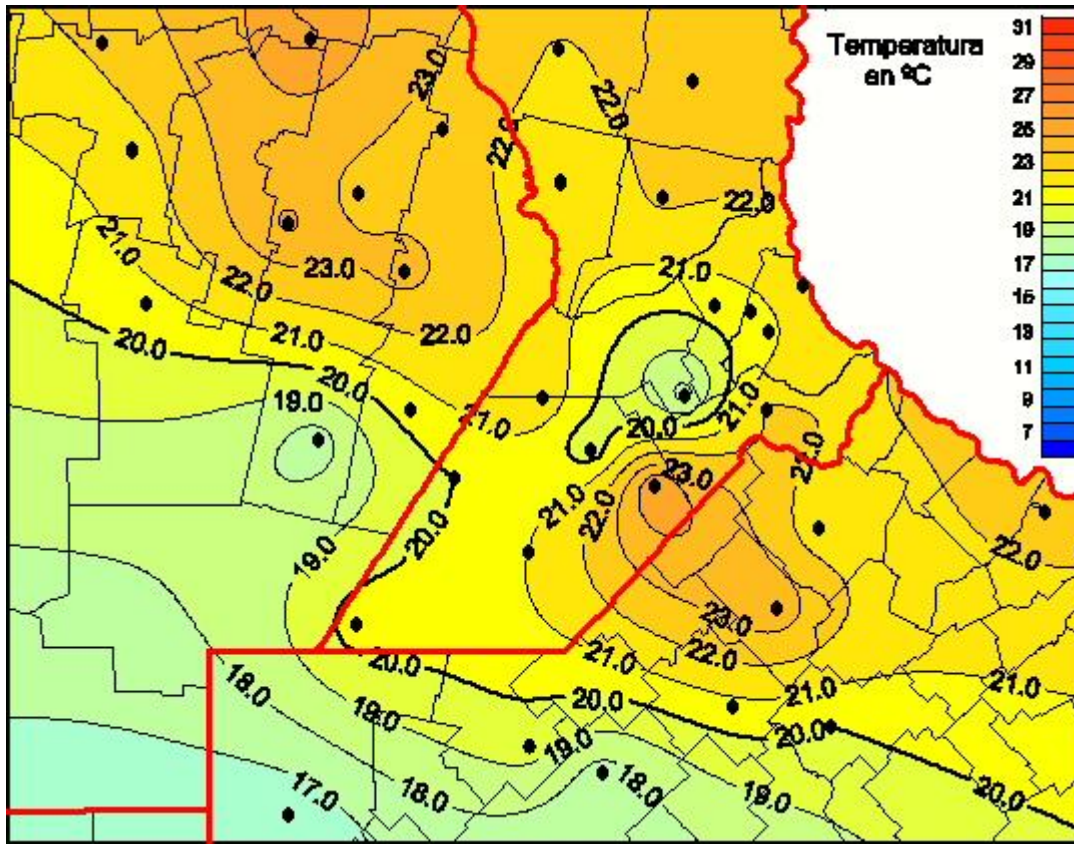

Temperaturas Medias

Mapa de temperaturas medias de las últimas 24 horas.
(Desde las 8:00AM hasta las 8:00AM). Se actualiza a las 10:00hs.