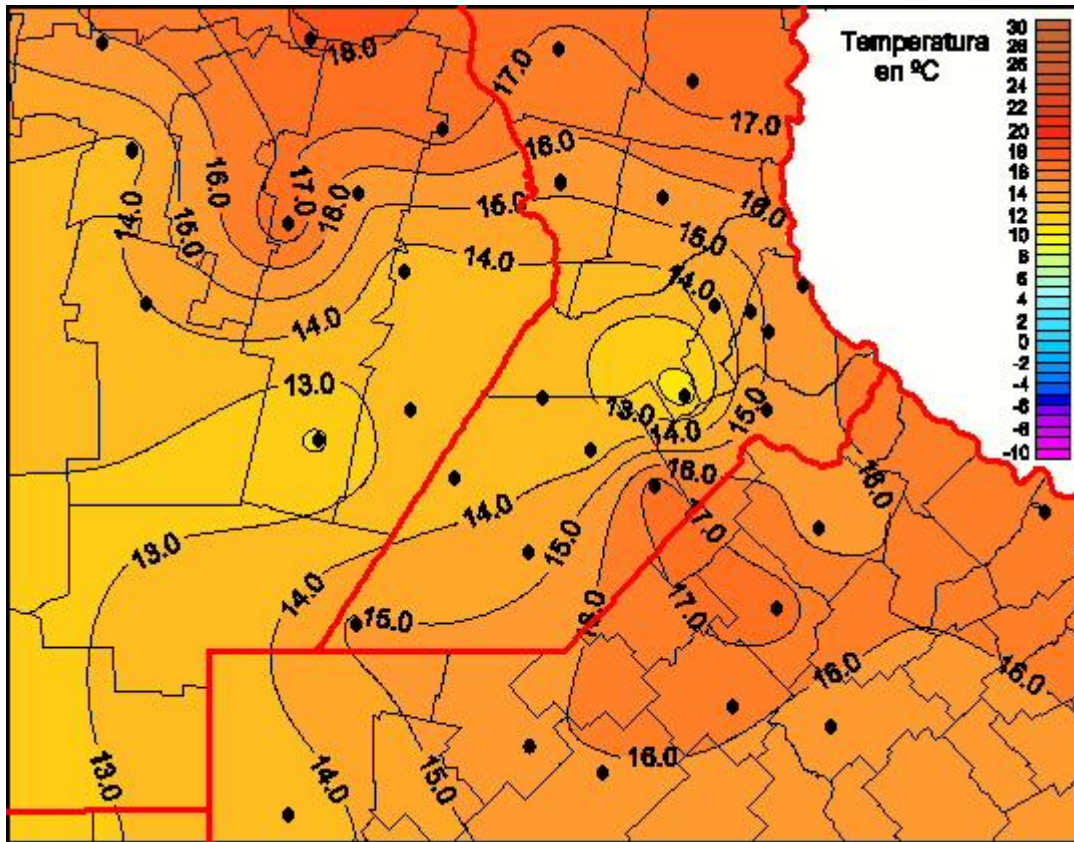

Temperaturas Mínimas

Mapa de temperaturas mínimas de las las últimas 24 horas.
(Desde las 8:00AM hasta las 8:00AM). Se actualiza a las 10:00hs.