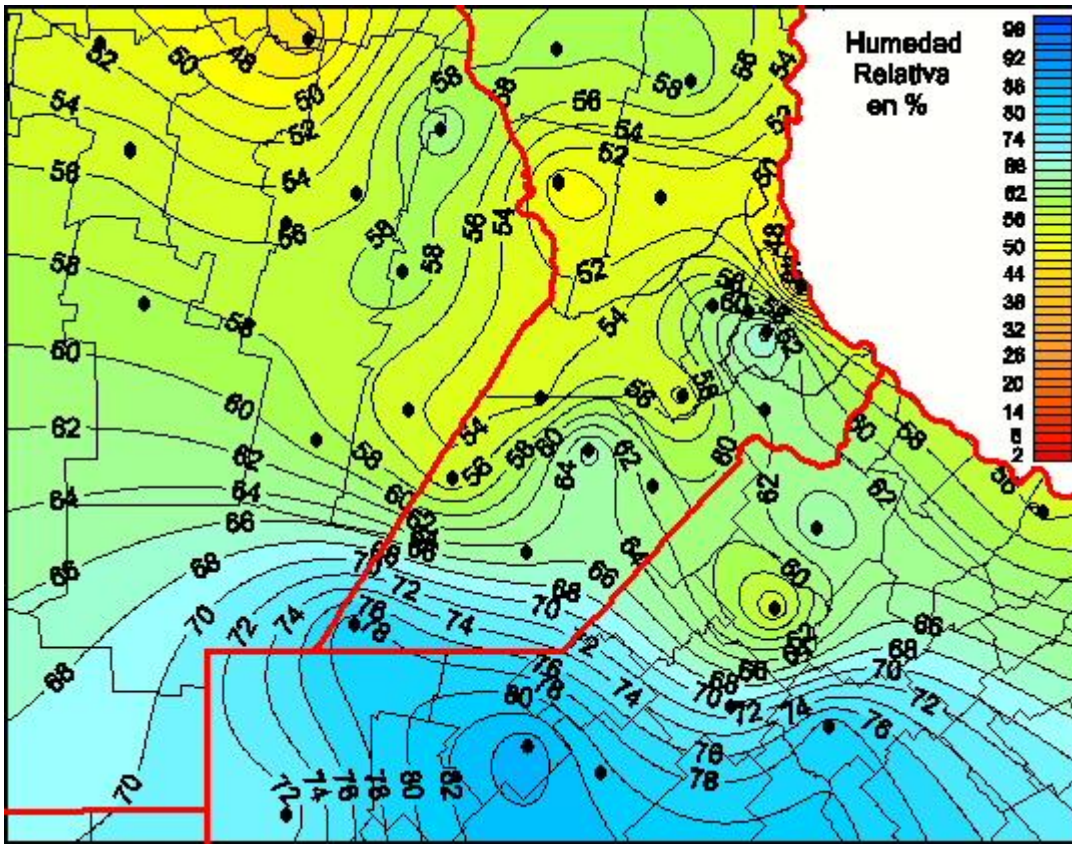

Humedad Relativa

Mapa de humedad relativa de las últimas 24 horas.
(Desde las 8:00AM hasta las 8:00AM). Se actualiza a las 10:00hs.