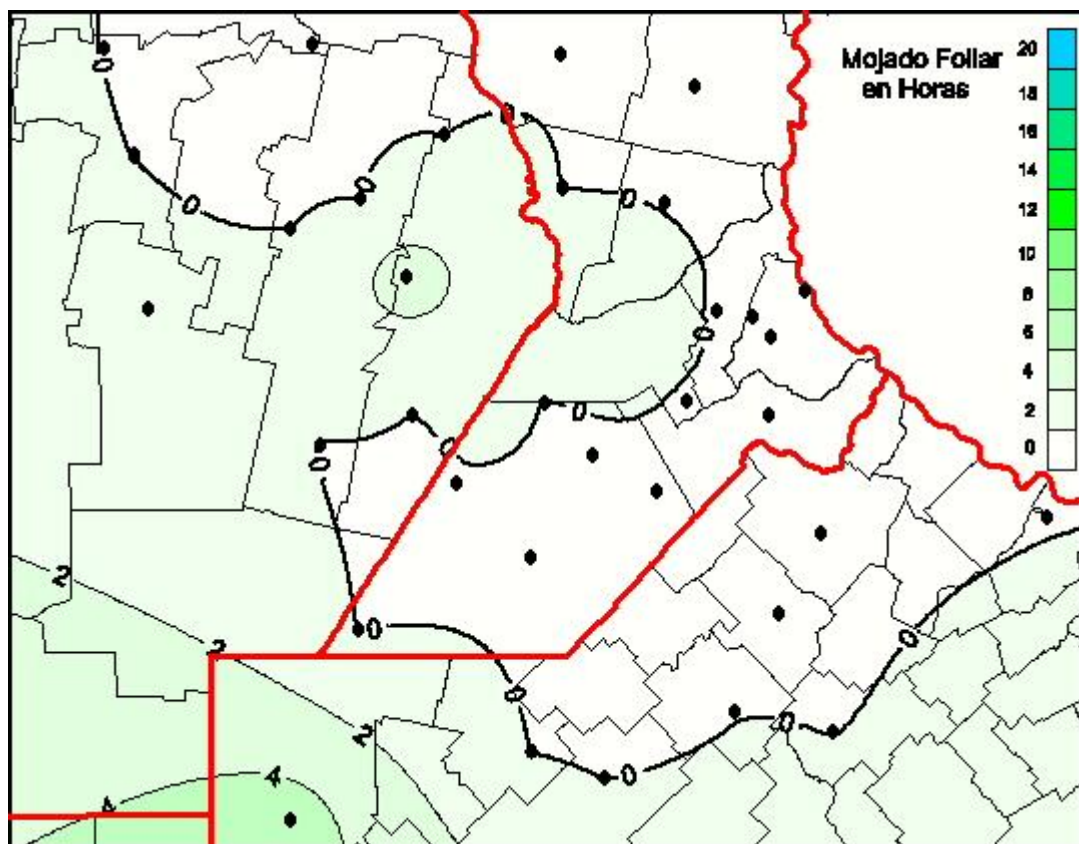

Humedad de Hoja

Mapa de humedad de hoja de las las últimas 24 horas.
(Desde las 8:00AM hasta las 8:00AM). Se actualiza a las 10:00hs.