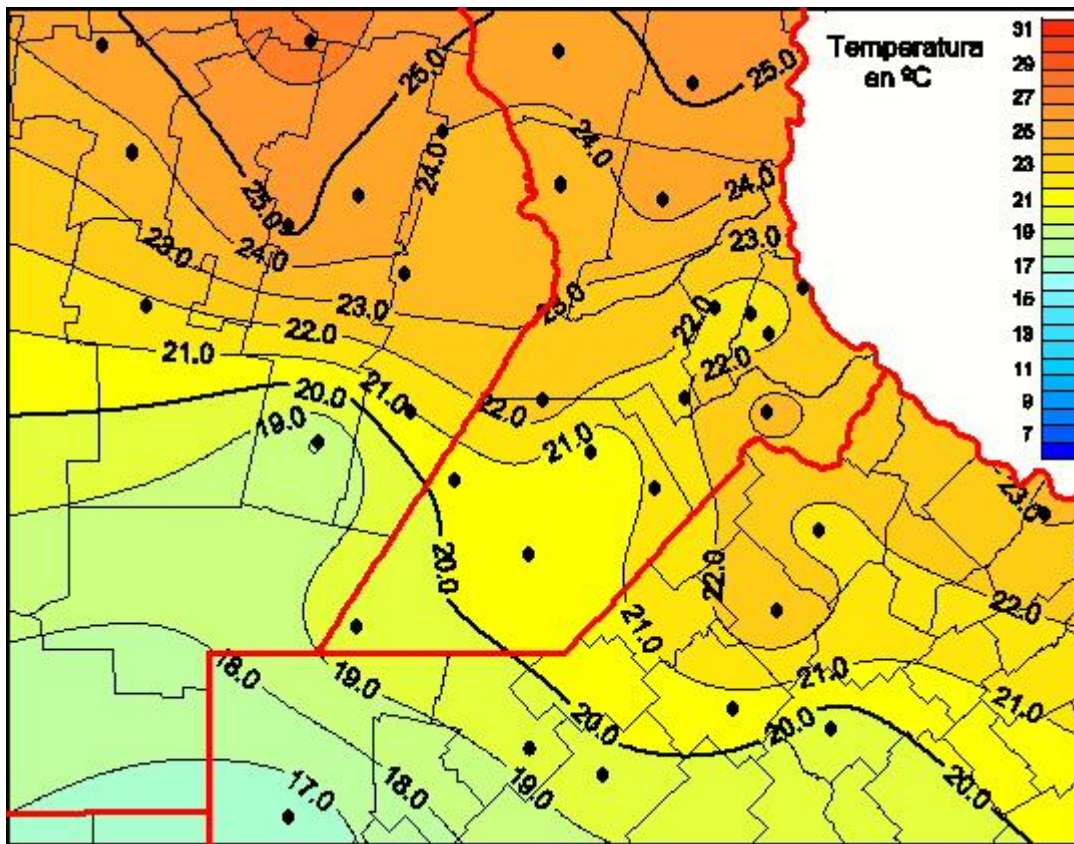

Temperaturas Medias

Mapa de temperaturas medias de las últimas 24 horas.
(Desde las 8:00AM hasta las 8:00AM). Se actualiza a las 10:00hs.