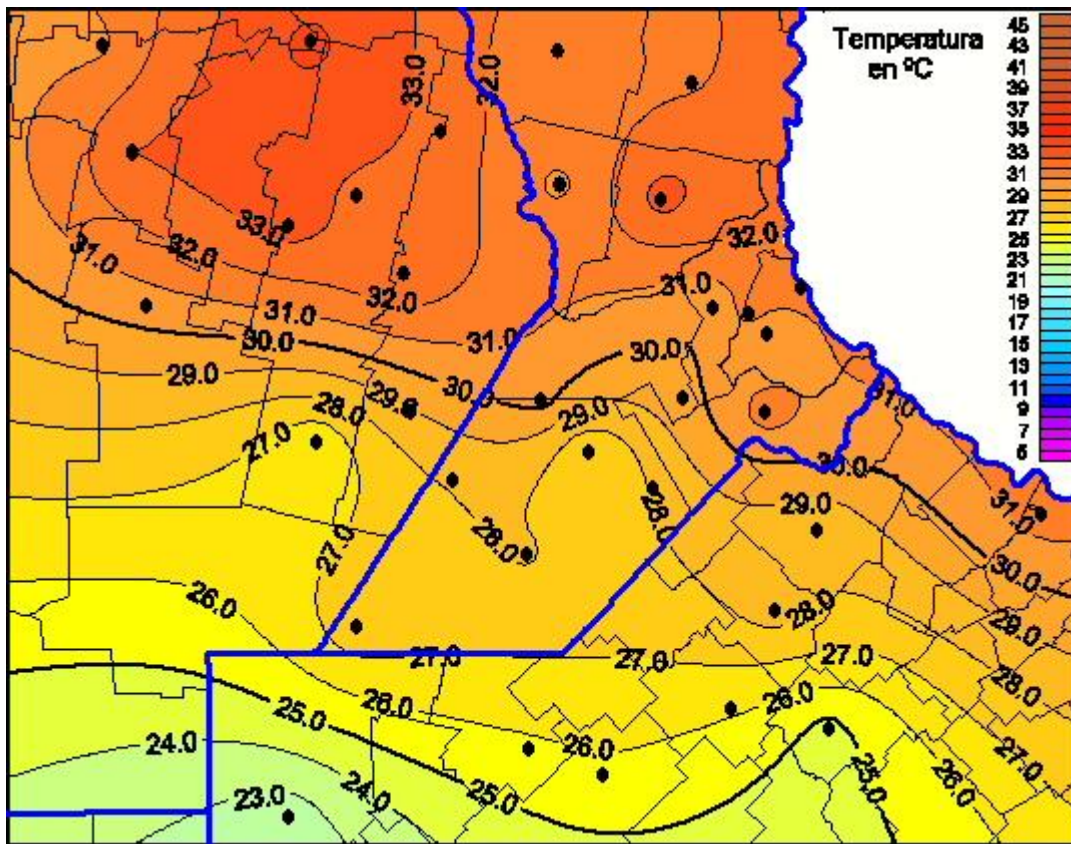

Temperaturas Máximas

Mapa de temperaturas máximas de las últimas 24 horas.
(Desde las 8:00AM hasta las 8:00AM). Se actualiza a las 10:00hs.