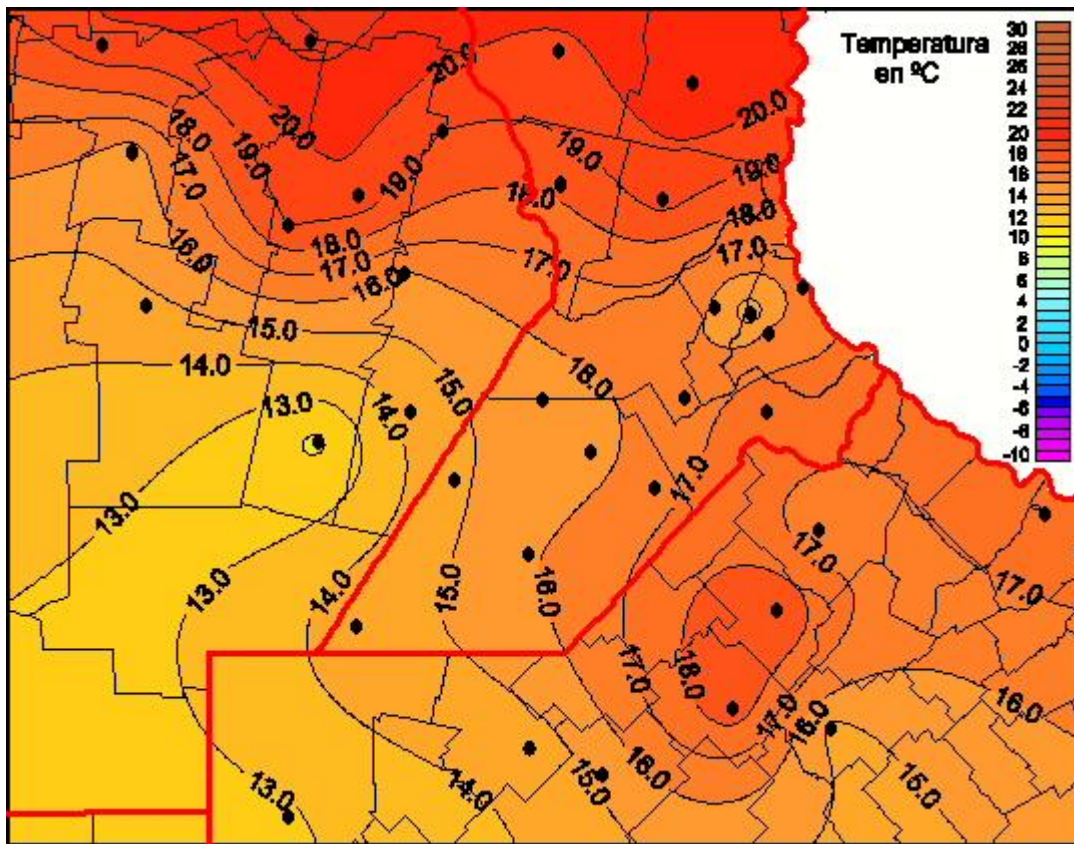

Temperaturas Mínimas

Mapa de temperaturas mínimas de las las últimas 24 horas.
(Desde las 8:00AM hasta las 8:00AM). Se actualiza a las 10:00hs.