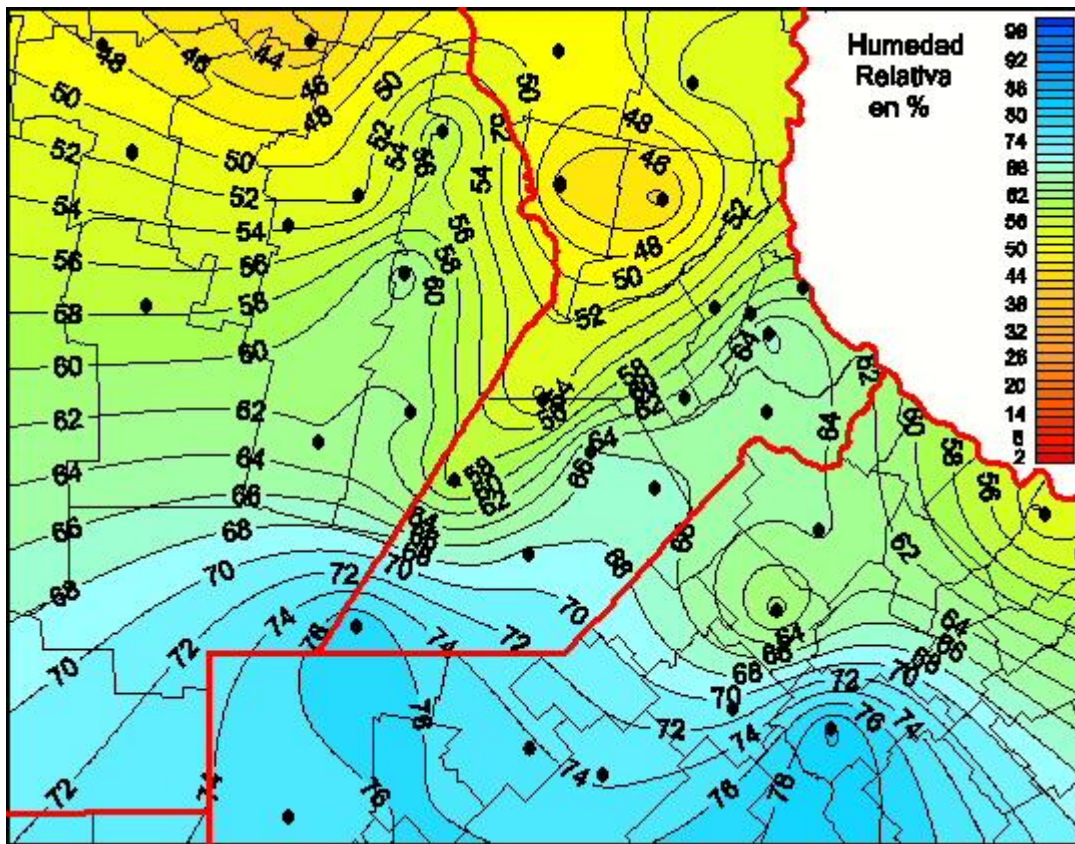

Humedad Relativa

Mapa de humedad relativa de las las últimas 24 horas.
(Desde las 8:00AM hasta las 8:00AM). Se actualiza a las 10:00hs.