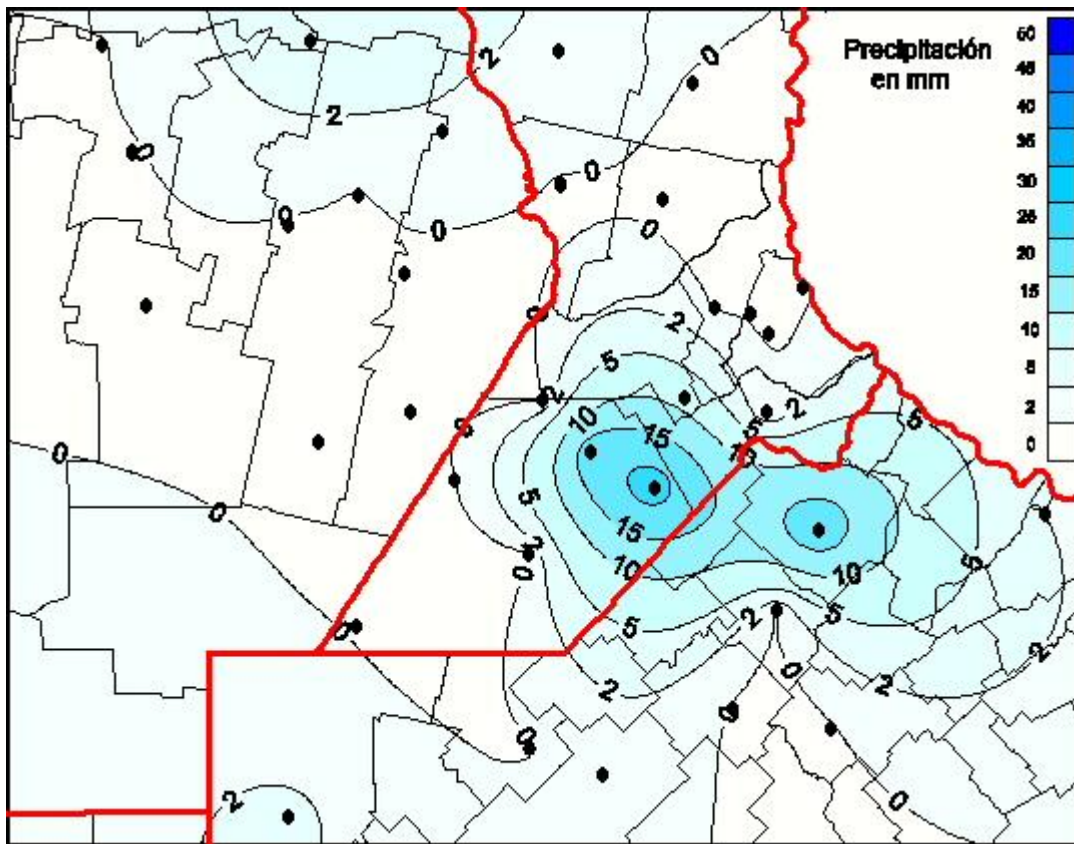

# Lluvias

Mapa de precipitación acumulada en las últimas 72 horas.  
(Desde las 8:00AM hasta las 8:00AM). Se actualiza a las 10:00hs.