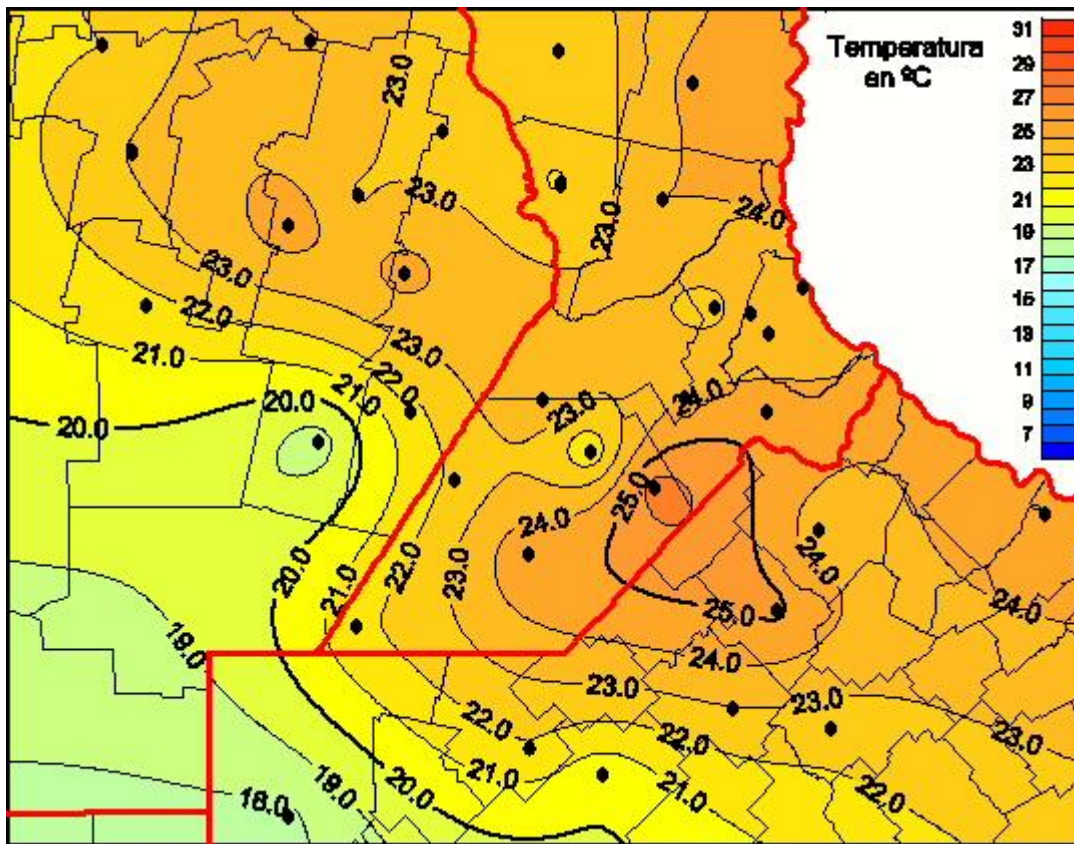

## Temperaturas Medias

Mapa de temperaturas medias de las últimas 72 horas.  
(Desde las 8:00AM hasta las 8:00AM). Se actualiza a las 10:00hs.