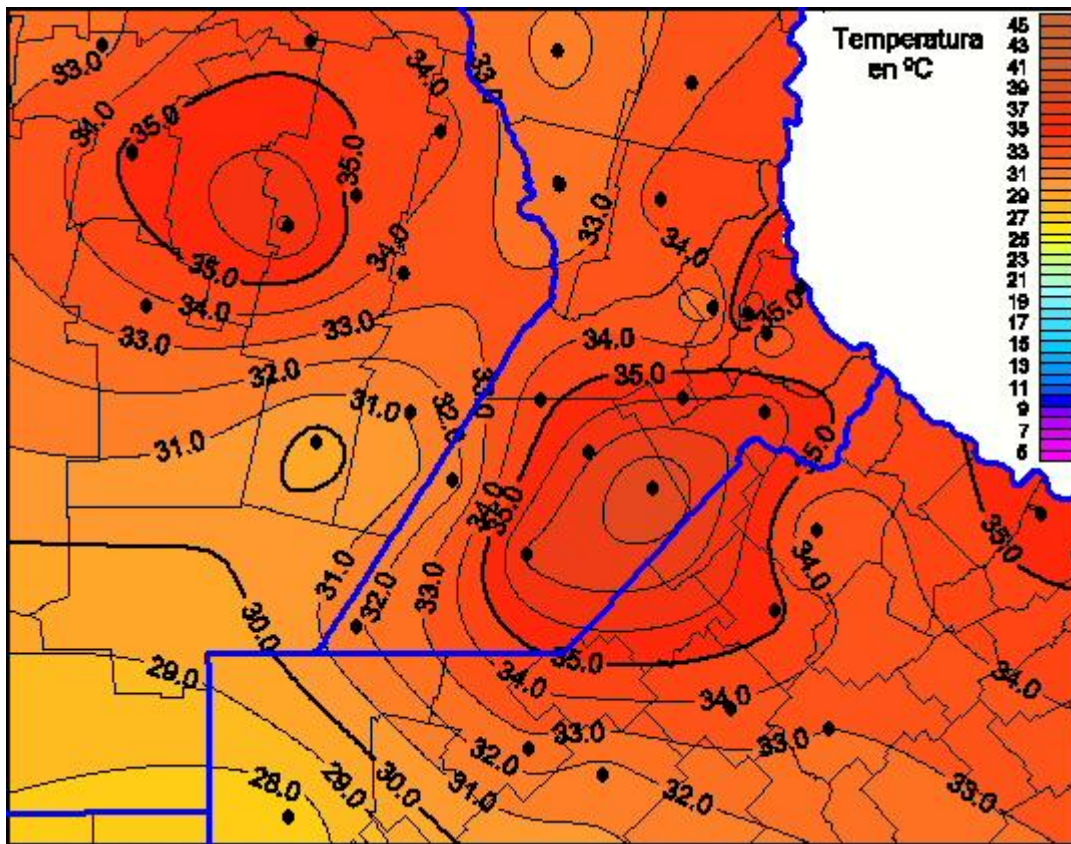

## Temperaturas Máximas

Mapa de temperaturas máximas de las últimas 72 horas.  
(Desde las 8:00AM hasta las 8:00AM). Se actualiza a las 10:00hs.