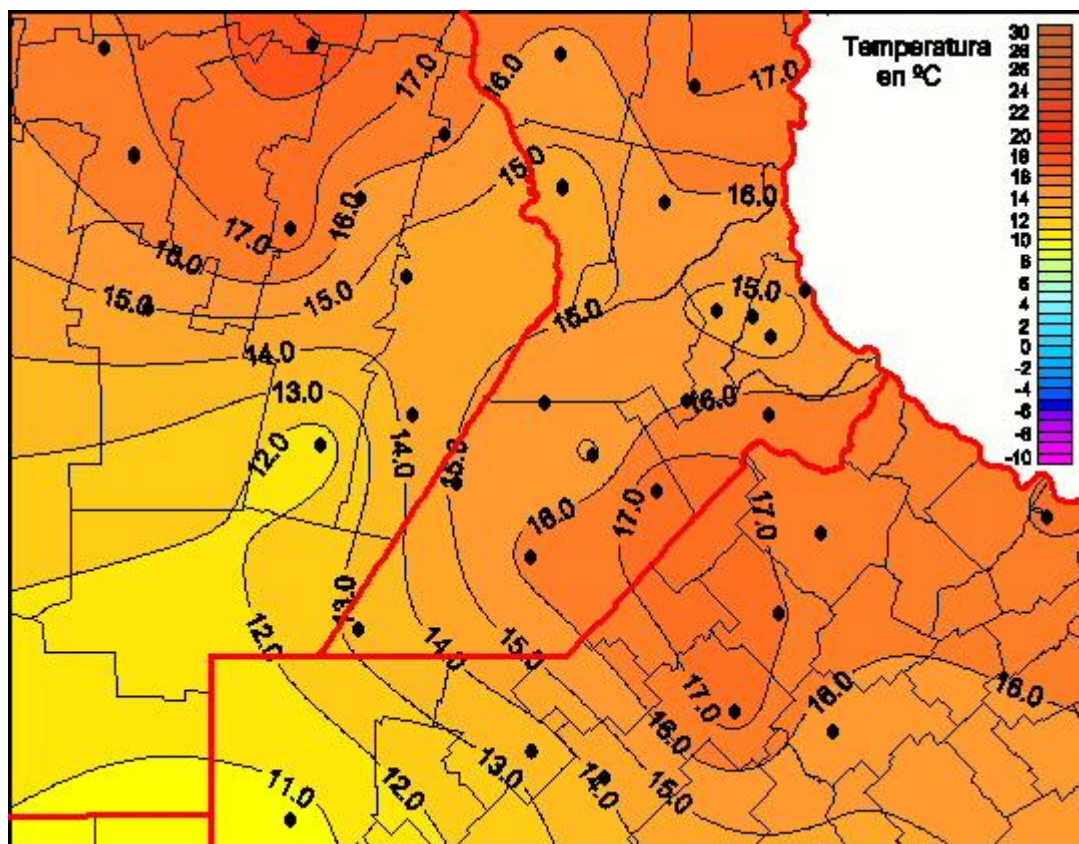

## Temperaturas Mínimas

Mapa de temperaturas mínimas de las las últimas 72 horas.  
(Desde las 8:00AM hasta las 8:00AM). Se actualiza a las 10:00hs.