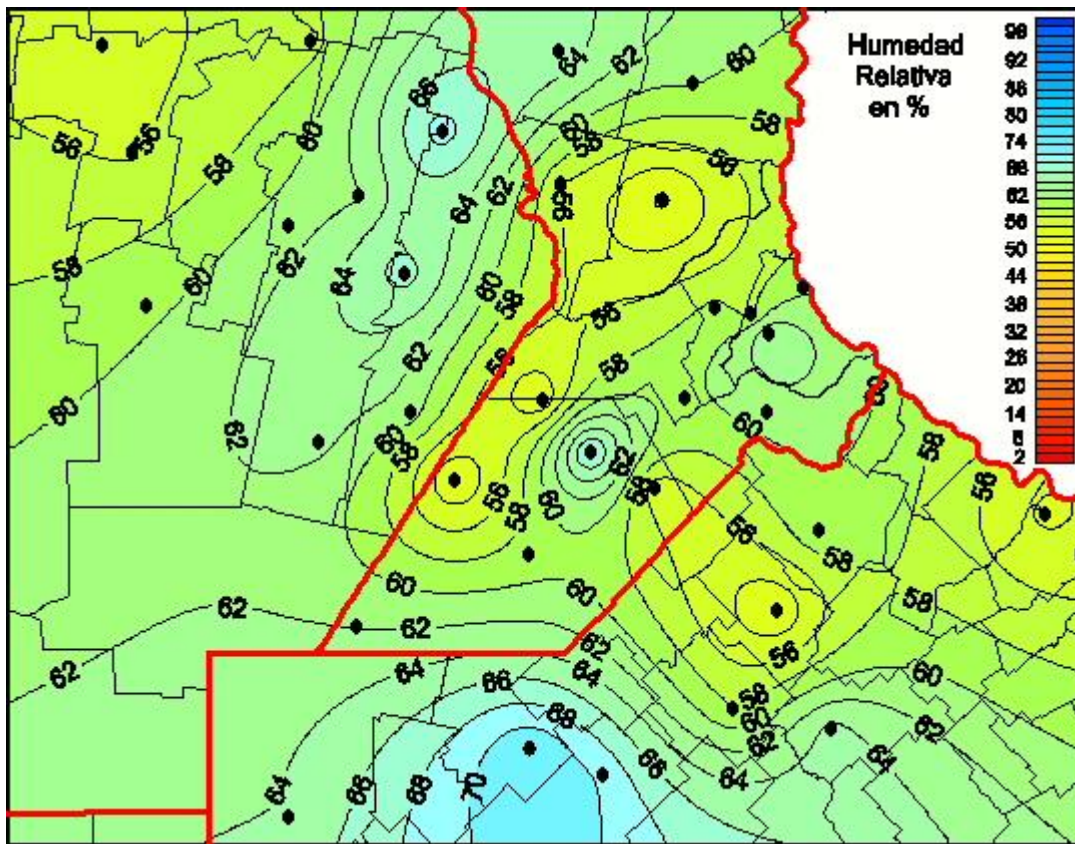

Humedad Relativa

Mapa de humedad relativa de las últimas 72 horas.
(Desde las 8:00AM hasta las 8:00AM). Se actualiza a las 10:00hs.