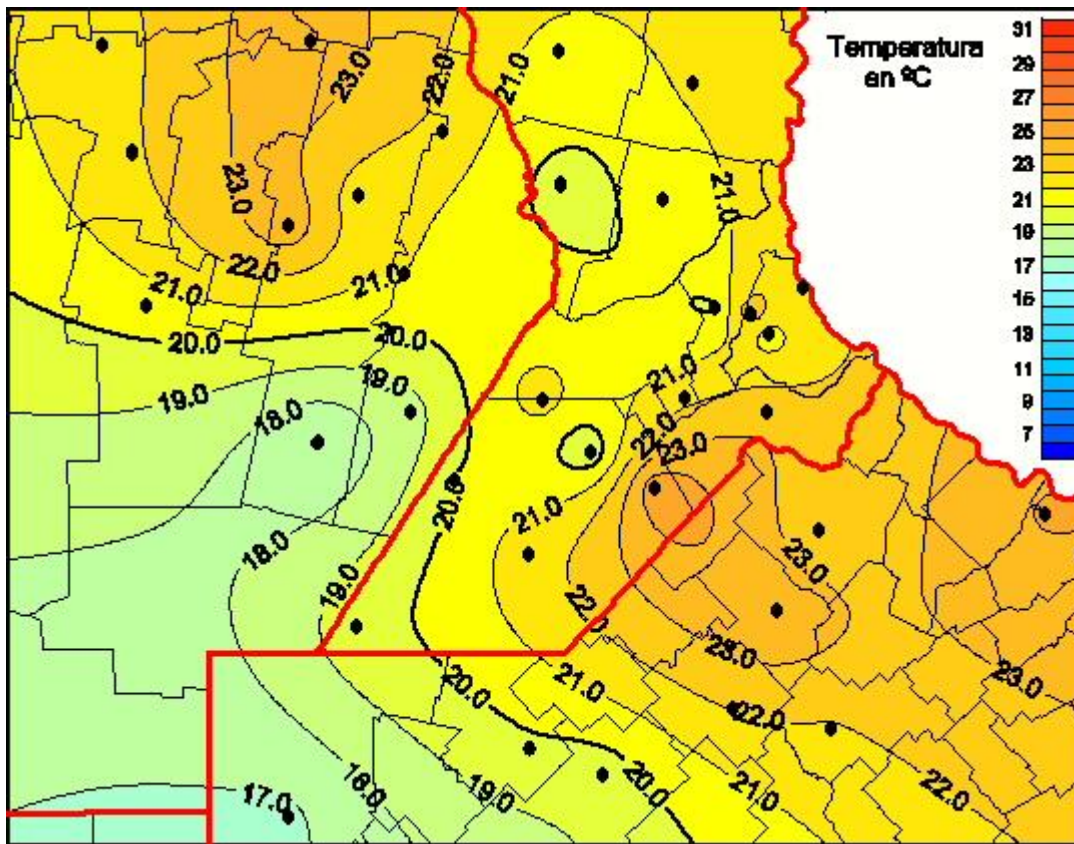

Temperaturas Medias

Mapa de temperaturas medias de las últimas 24 horas.
(Desde las 8:00AM hasta las 8:00AM). Se actualiza a las 10:00hs.