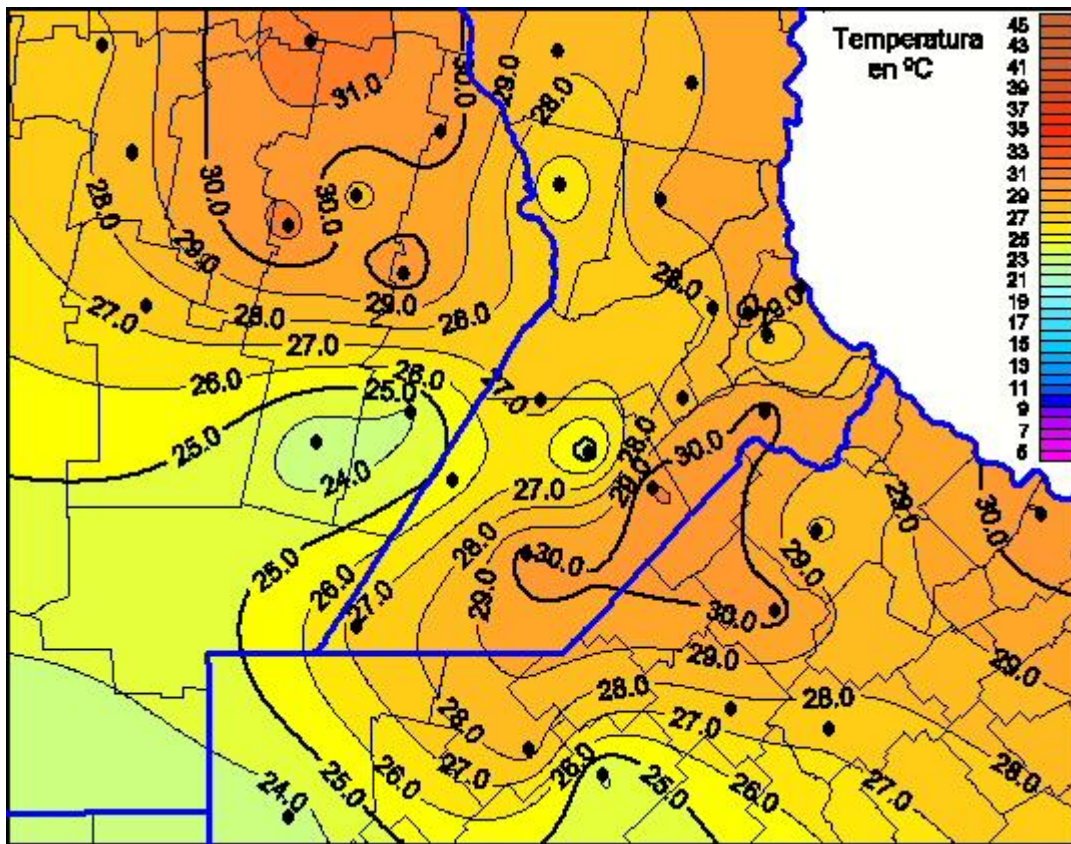

## Temperaturas Máximas

Mapa de temperaturas máximas de las últimas 24 horas.  
(Desde las 8:00AM hasta las 8:00AM). Se actualiza a las 10:00hs.