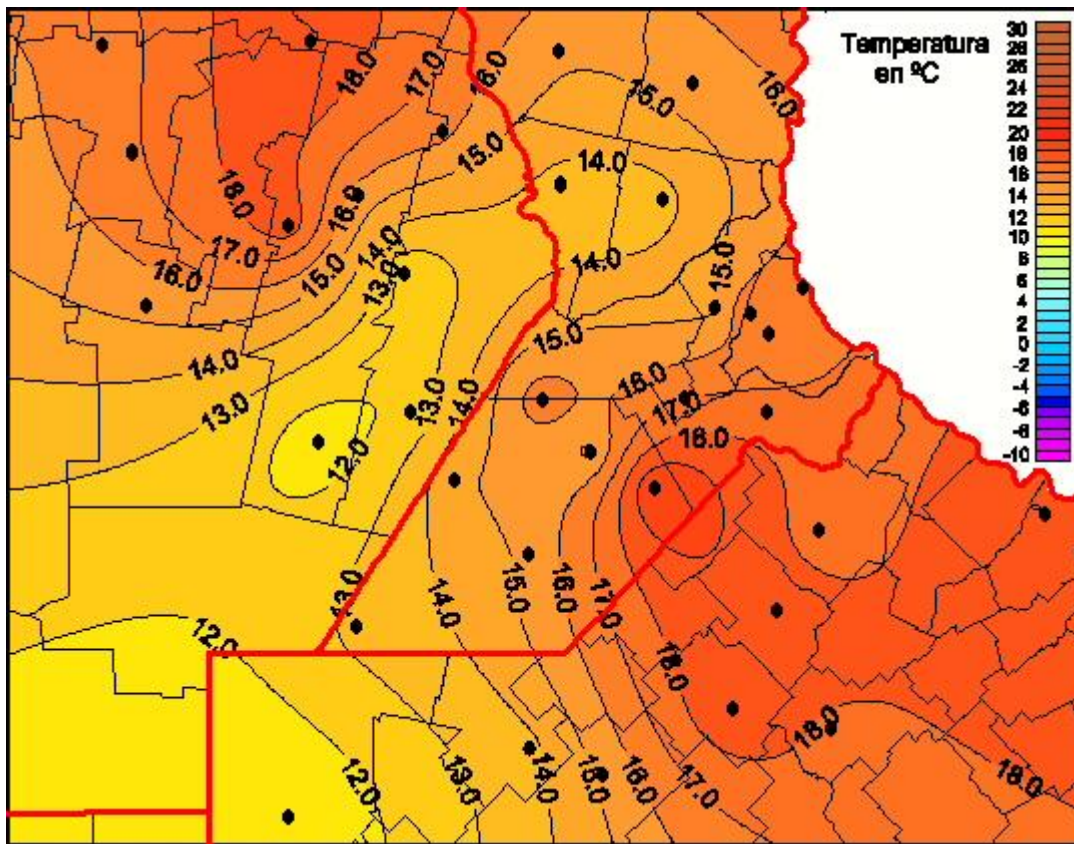

## Temperaturas Mínimas

Mapa de temperaturas mínimas de las las últimas 24 horas.  
(Desde las 8:00AM hasta las 8:00AM). Se actualiza a las 10:00hs.