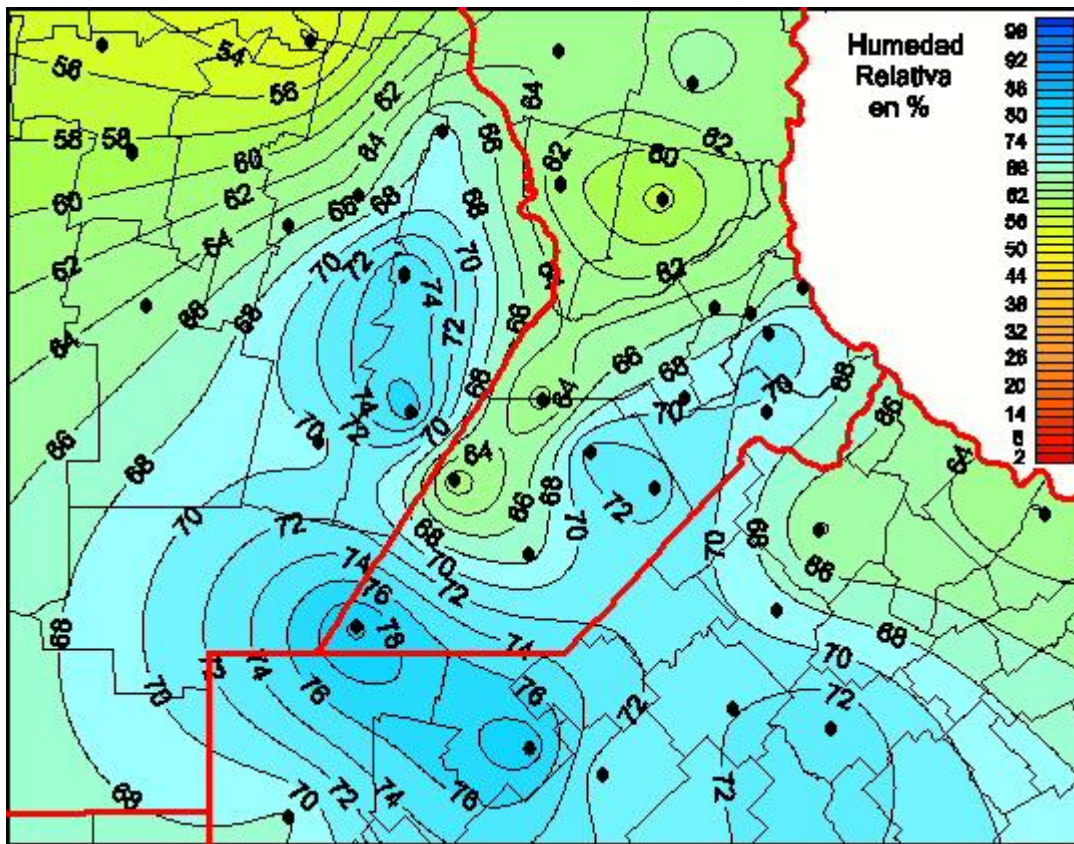

Humedad Relativa

Mapa de humedad relativa de las últimas 24 horas.
(Desde las 8:00AM hasta las 8:00AM). Se actualiza a las 10:00hs.