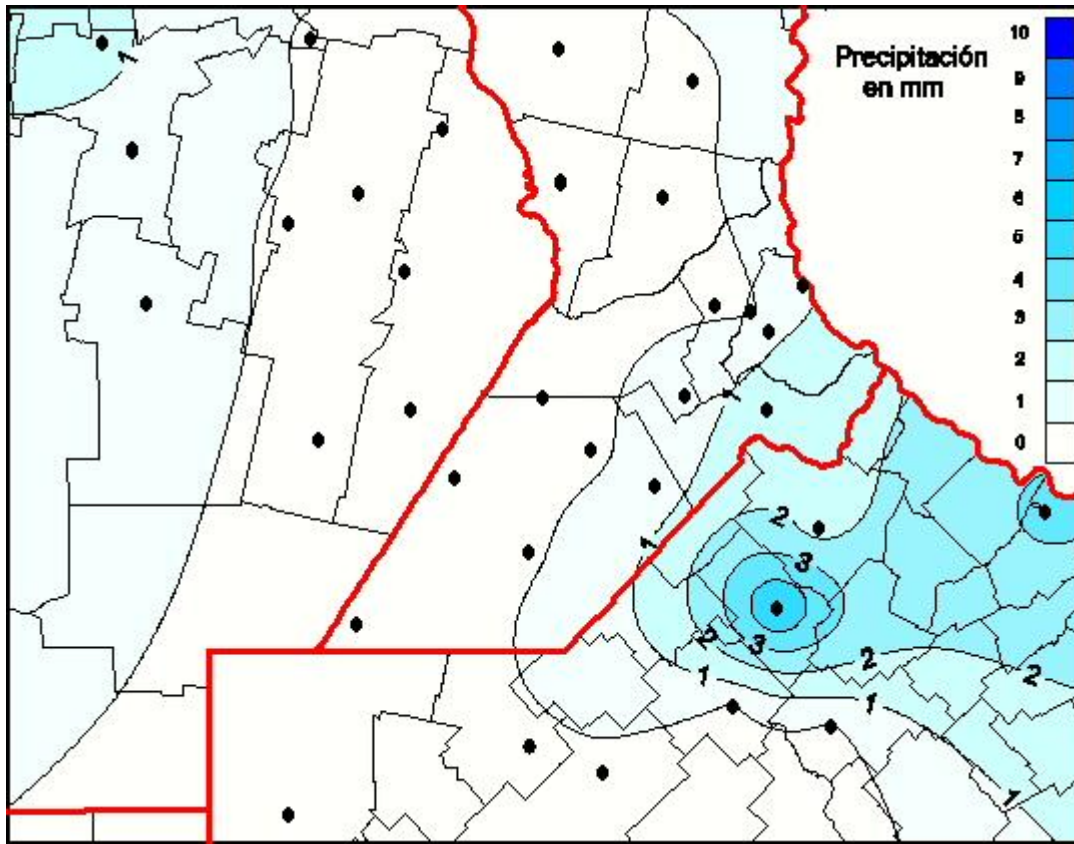

Lluvias

Mapa de precipitación acumulada en las últimas 24 horas.
(Desde las 8:00AM hasta las 8:00AM). Se actualiza a las 10:00hs.