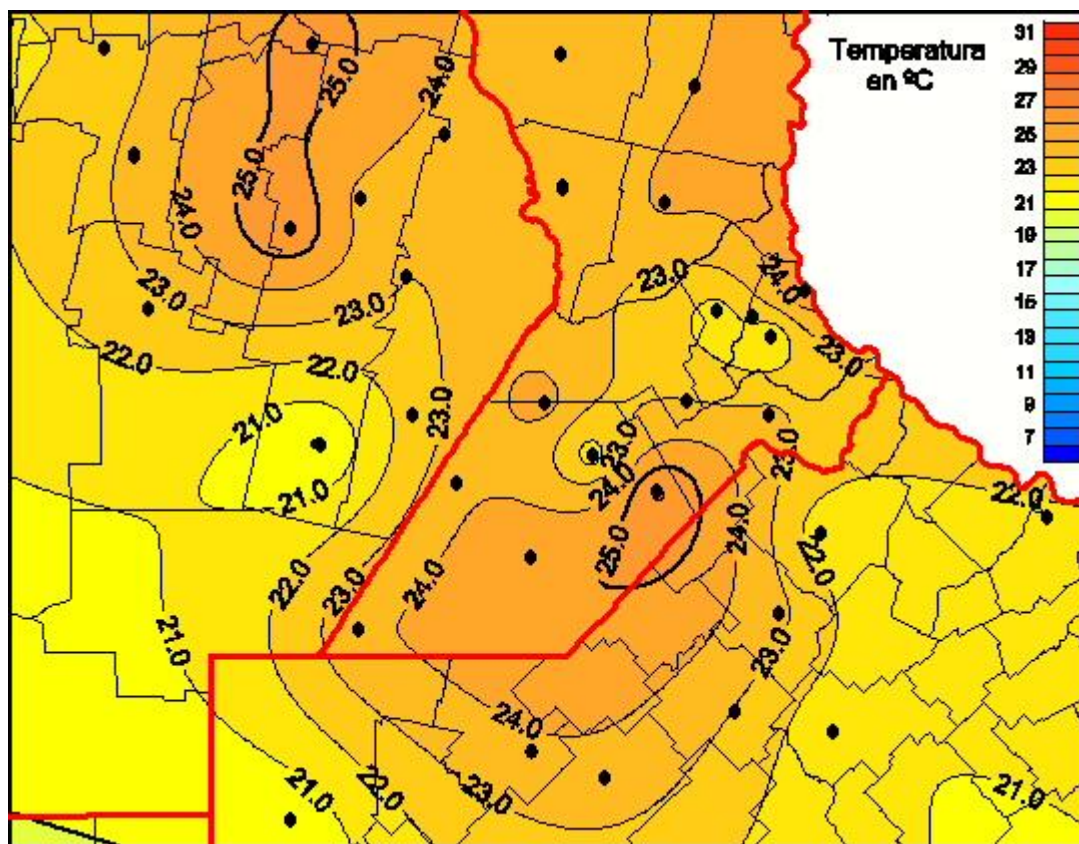

Temperaturas Medias

Mapa de temperaturas medias de las últimas 24 horas.
(Desde las 8:00AM hasta las 8:00AM). Se actualiza a las 10:00hs.