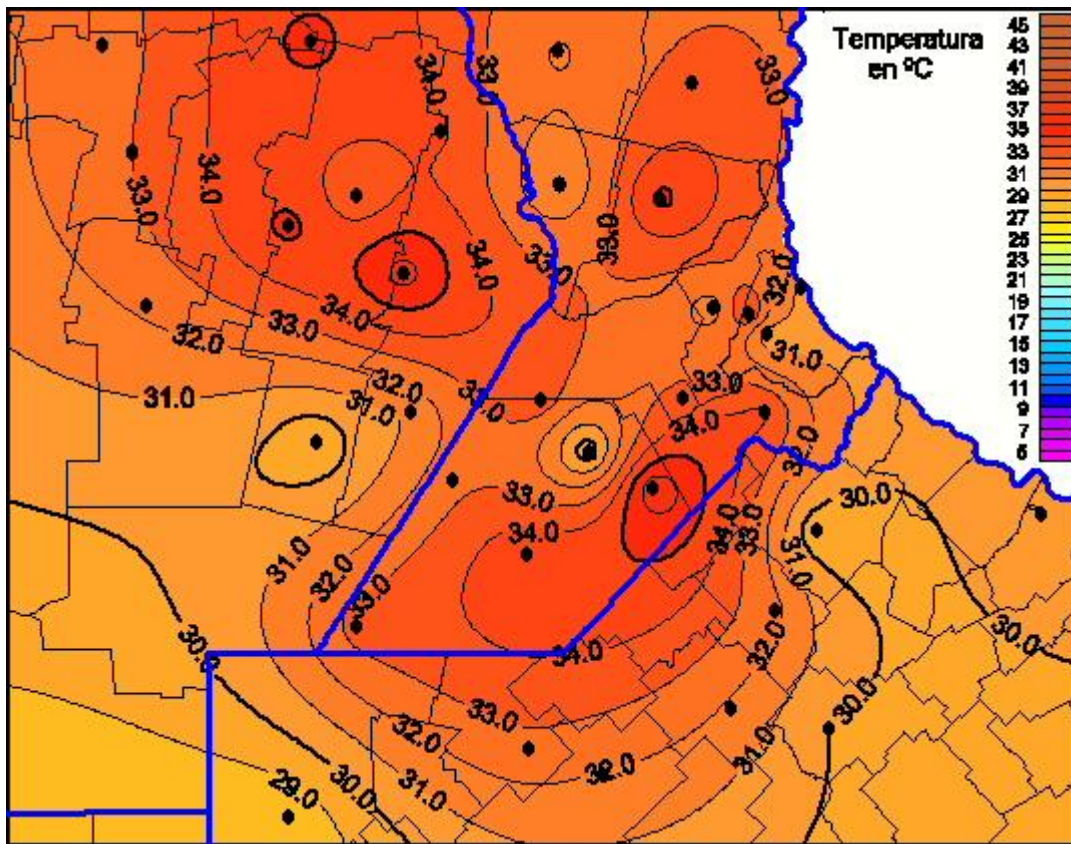

Temperaturas Máximas

Mapa de temperaturas máximas de las últimas 24 horas.
(Desde las 8:00AM hasta las 8:00AM). Se actualiza a las 10:00hs.