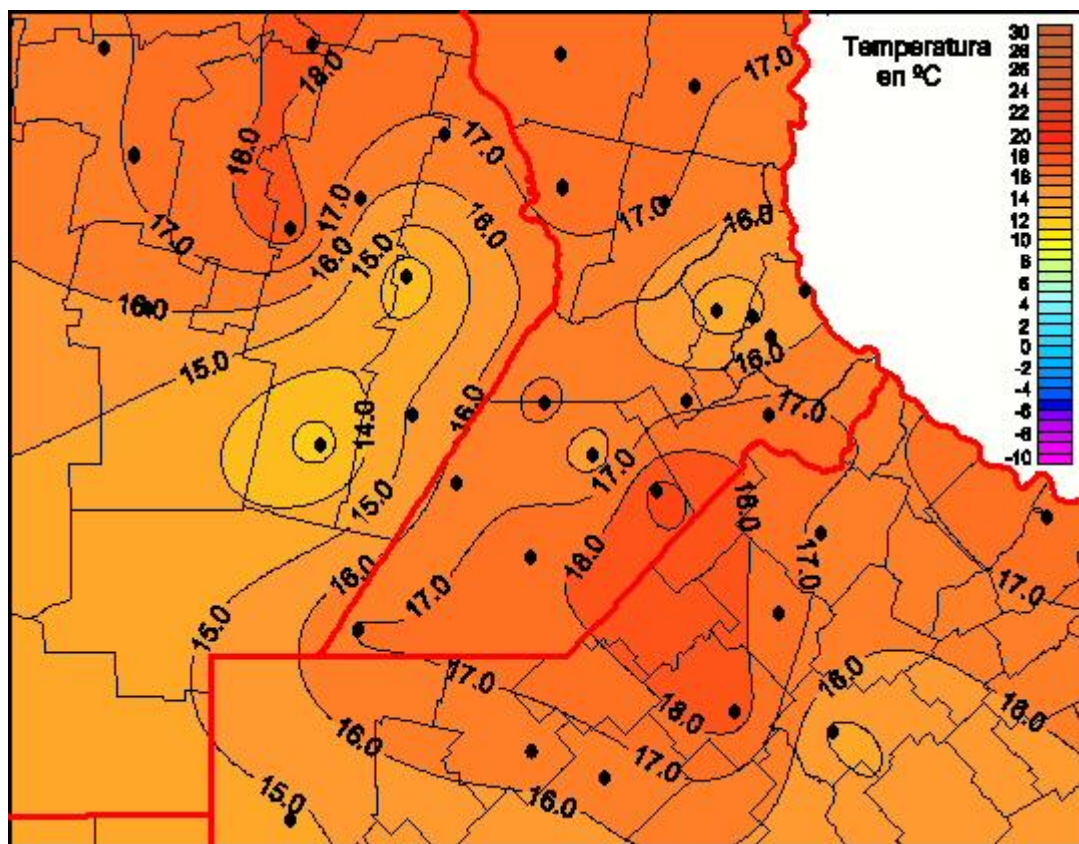

Temperaturas Mínimas

Mapa de temperaturas mínimas de las las últimas 24 horas.
(Desde las 8:00AM hasta las 8:00AM). Se actualiza a las 10:00hs.