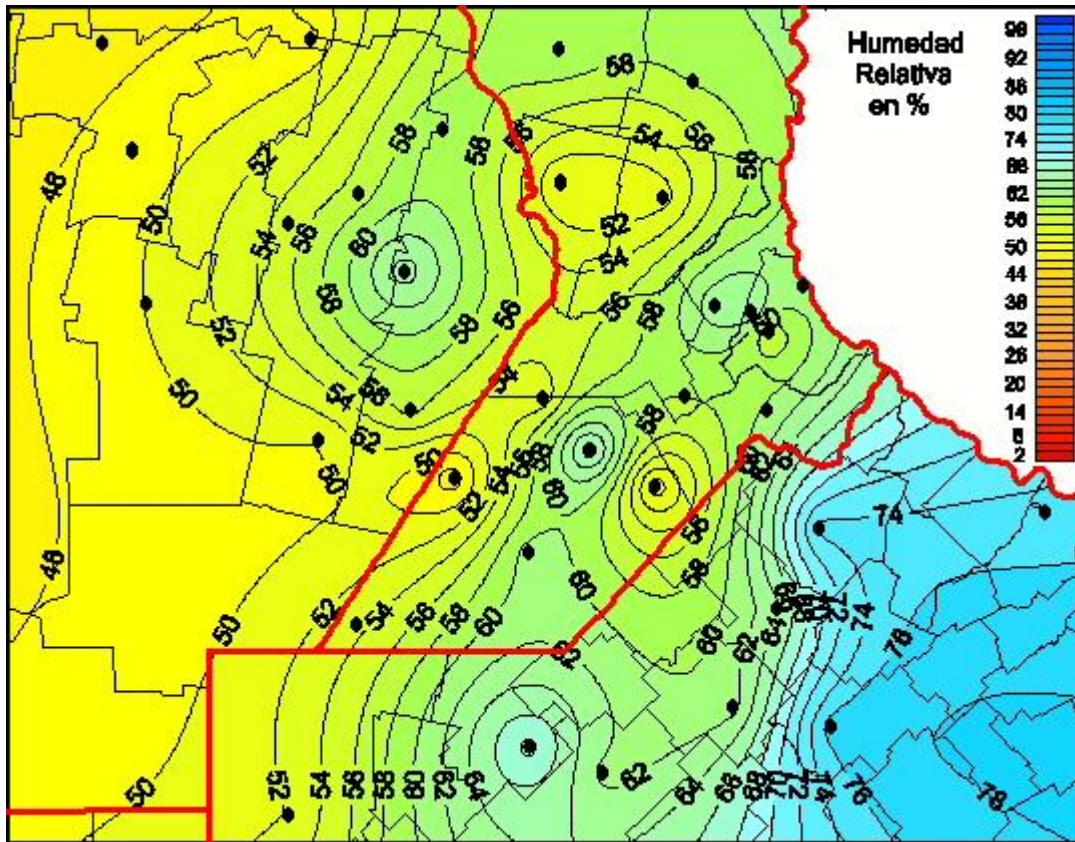

Humedad Relativa

Mapa de humedad relativa de las últimas 24 horas.
(Desde las 8:00AM hasta las 8:00AM). Se actualiza a las 10:00hs.