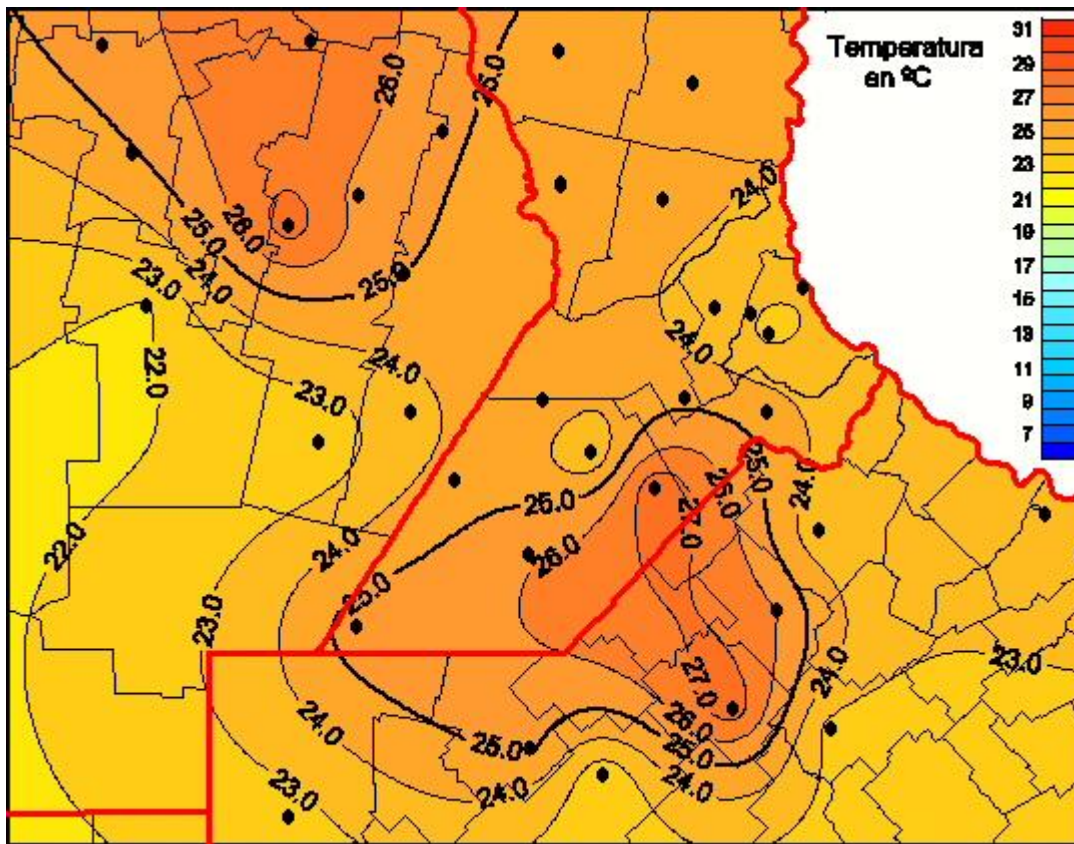

# Temperaturas Medias

Mapa de temperaturas medias de las las últimas 24 horas.  
(Desde las 8:00AM hasta las 8:00AM). Se actualiza a las 10:00hs.