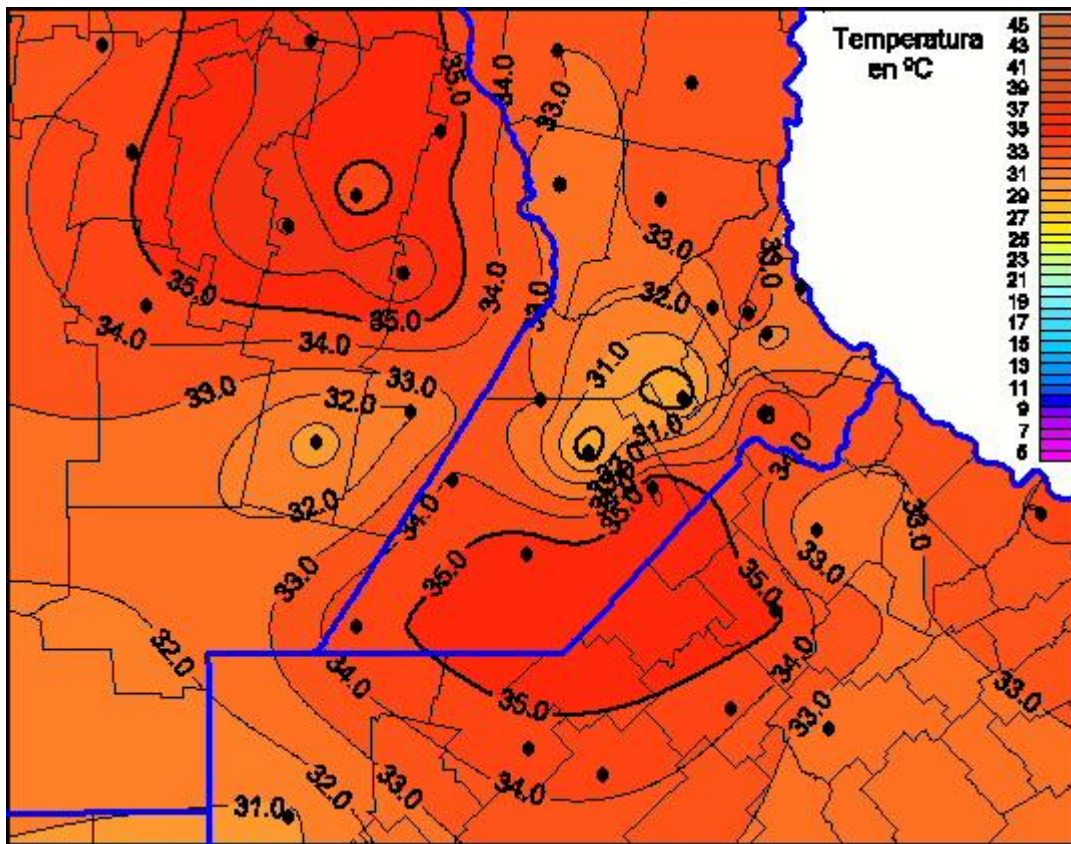

Temperaturas Máximas

Mapa de temperaturas máximas de las últimas 24 horas.
(Desde las 8:00AM hasta las 8:00AM). Se actualiza a las 10:00hs.