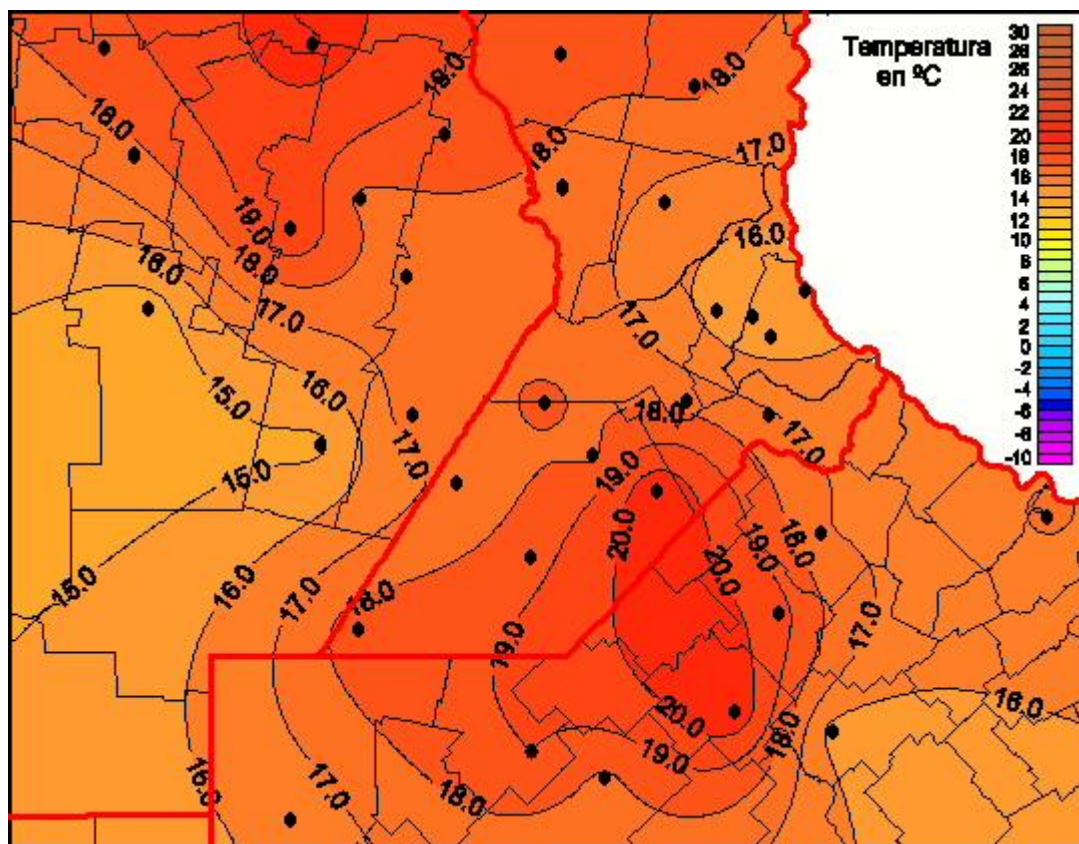

Temperaturas Mínimas

Mapa de temperaturas mínimas de las las últimas 24 horas.
(Desde las 8:00AM hasta las 8:00AM). Se actualiza a las 10:00hs.