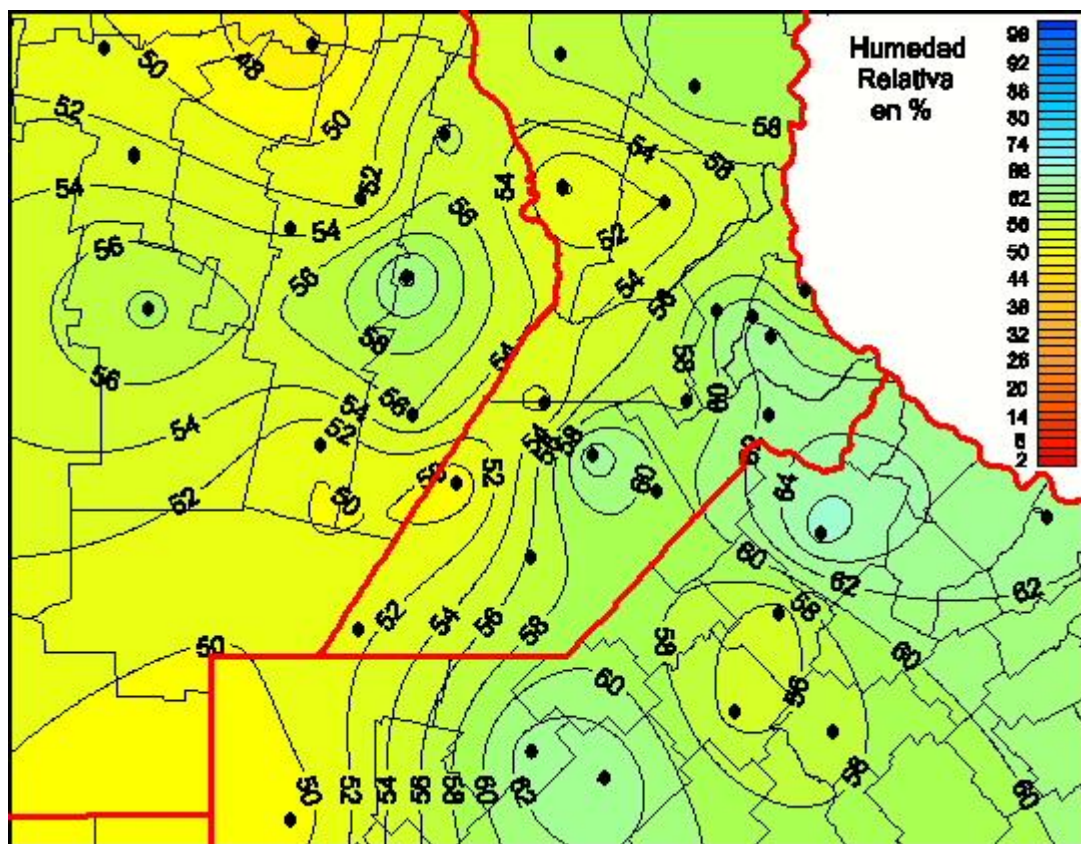

Humedad Relativa

Mapa de humedad relativa de las últimas 24 horas.
(Desde las 8:00AM hasta las 8:00AM). Se actualiza a las 10:00hs.