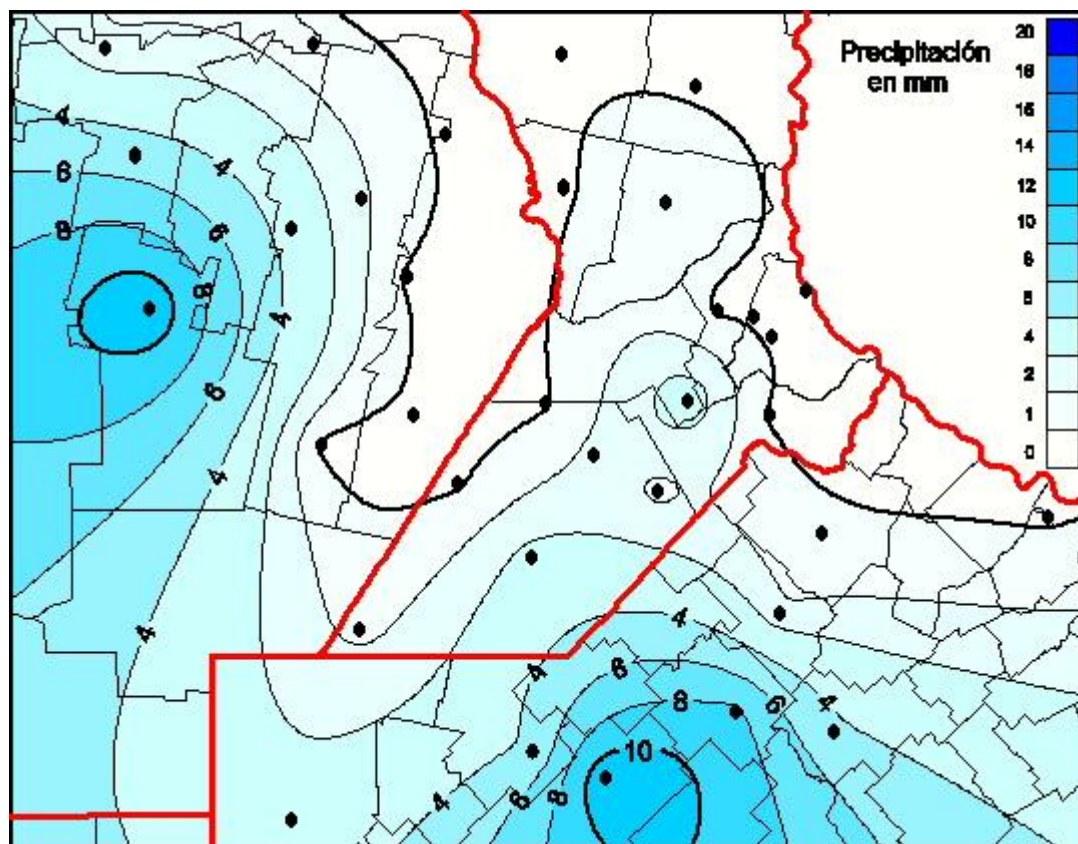

Lluvias

Mapa de precipitación acumulada en las últimas 24 horas.
(Desde las 8:00AM hasta las 8:00AM). Se actualiza a las 10:00hs.