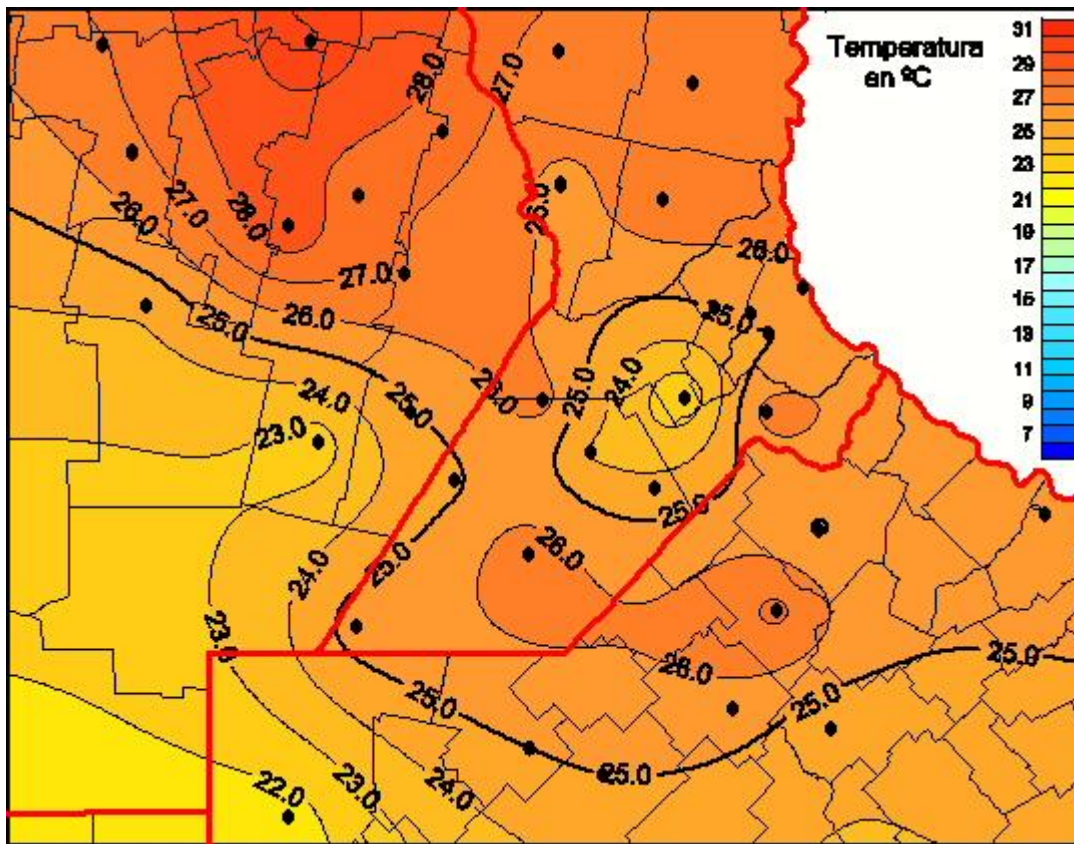

Temperaturas Medias

Mapa de temperaturas medias de las las últimas 24 horas.
(Desde las 8:00AM hasta las 8:00AM). Se actualiza a las 10:00hs.