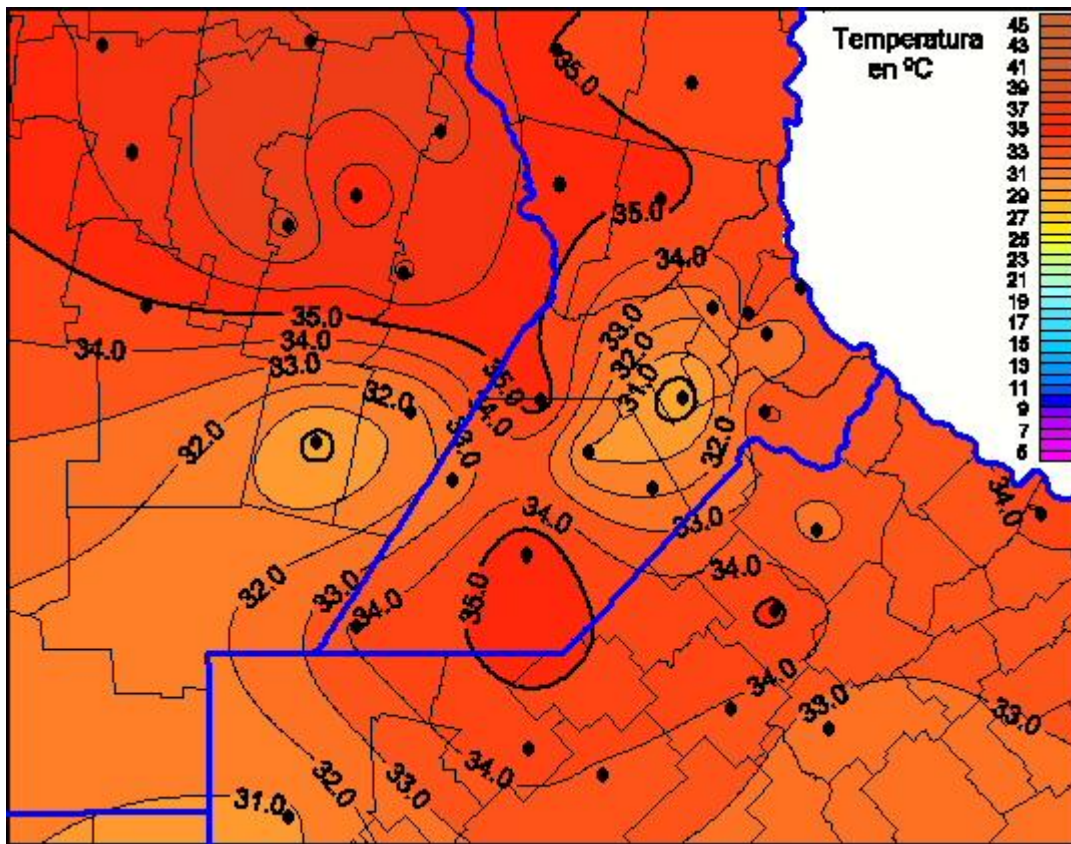

Temperaturas Máximas

Mapa de temperaturas máximas de las últimas 24 horas.
(Desde las 8:00AM hasta las 8:00AM). Se actualiza a las 10:00hs.