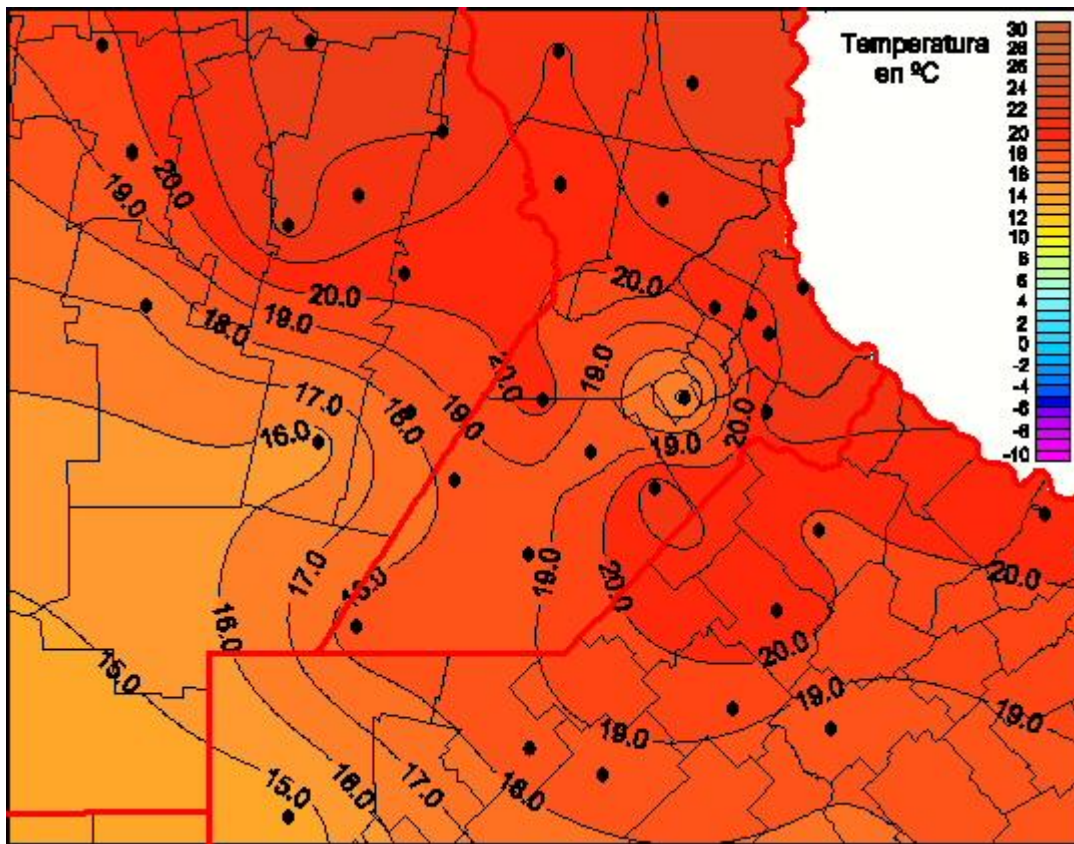

Temperaturas Mínimas

Mapa de temperaturas mínimas de las las últimas 24 horas.
(Desde las 8:00AM hasta las 8:00AM). Se actualiza a las 10:00hs.