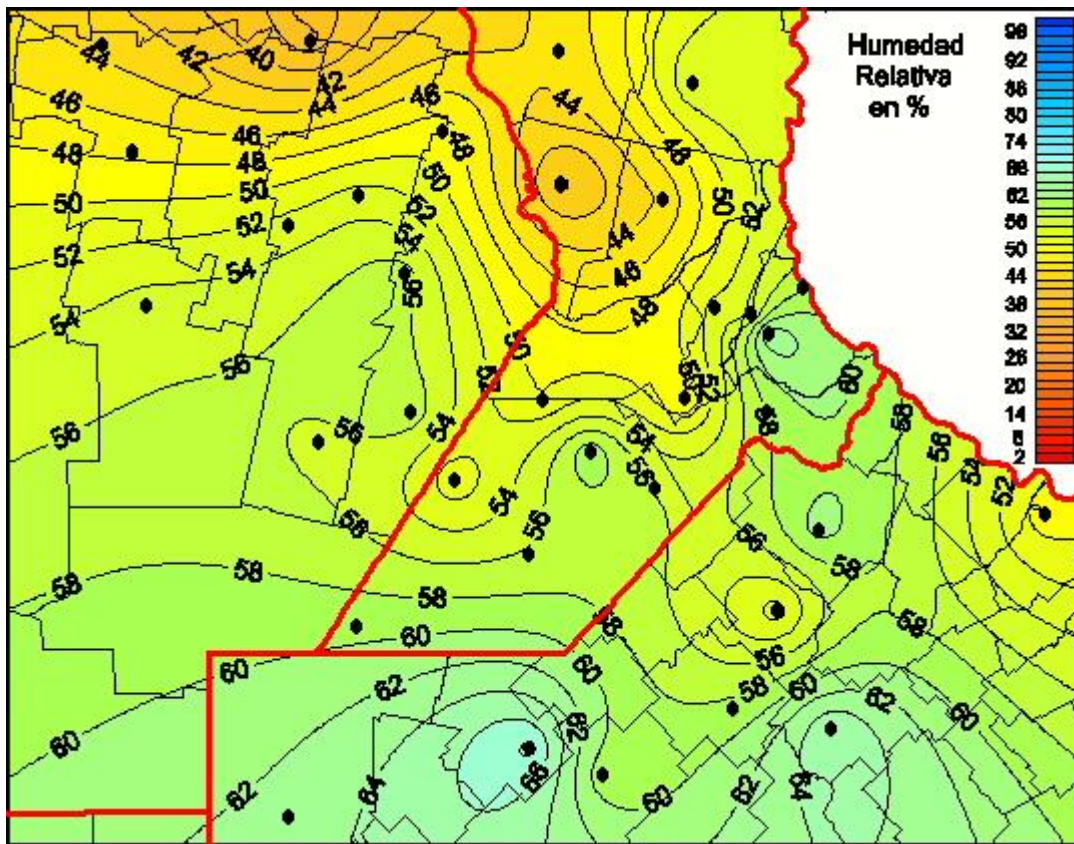

Humedad Relativa

Mapa de humedad relativa de las últimas 24 horas.
(Desde las 8:00AM hasta las 8:00AM). Se actualiza a las 10:00hs.