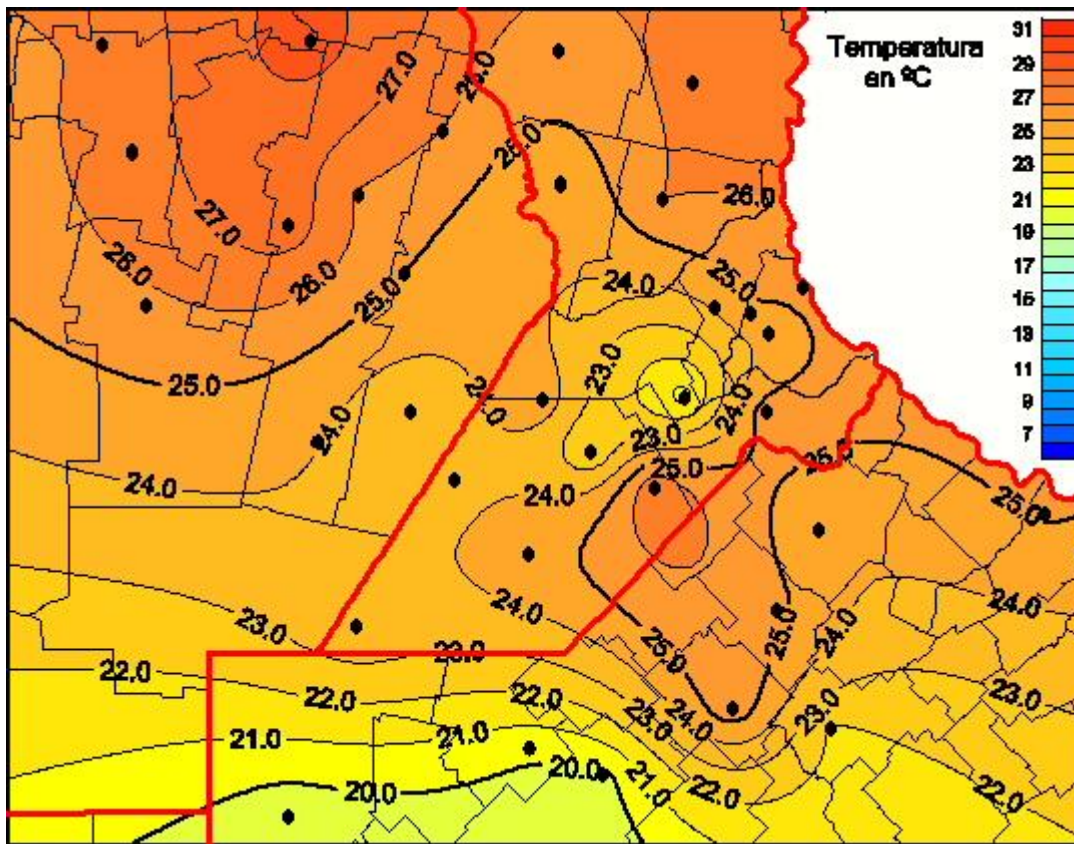

Temperaturas Medias

Mapa de temperaturas medias de las las últimas 72 horas.
(Desde las 8:00AM hasta las 8:00AM). Se actualiza a las 10:00hs.