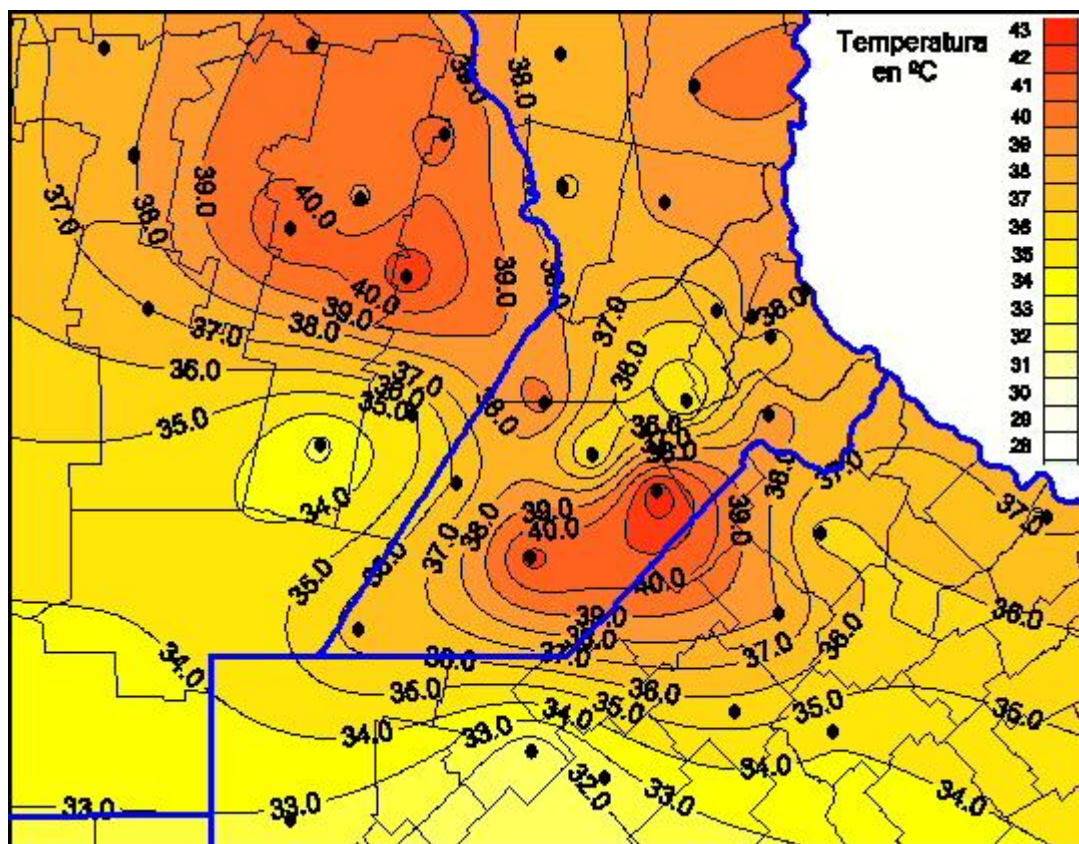

## Temperaturas Máximas

Mapa de temperaturas máximas de las últimas 72 horas.  
(Desde las 8:00AM hasta las 8:00AM). Se actualiza a las 10:00hs.