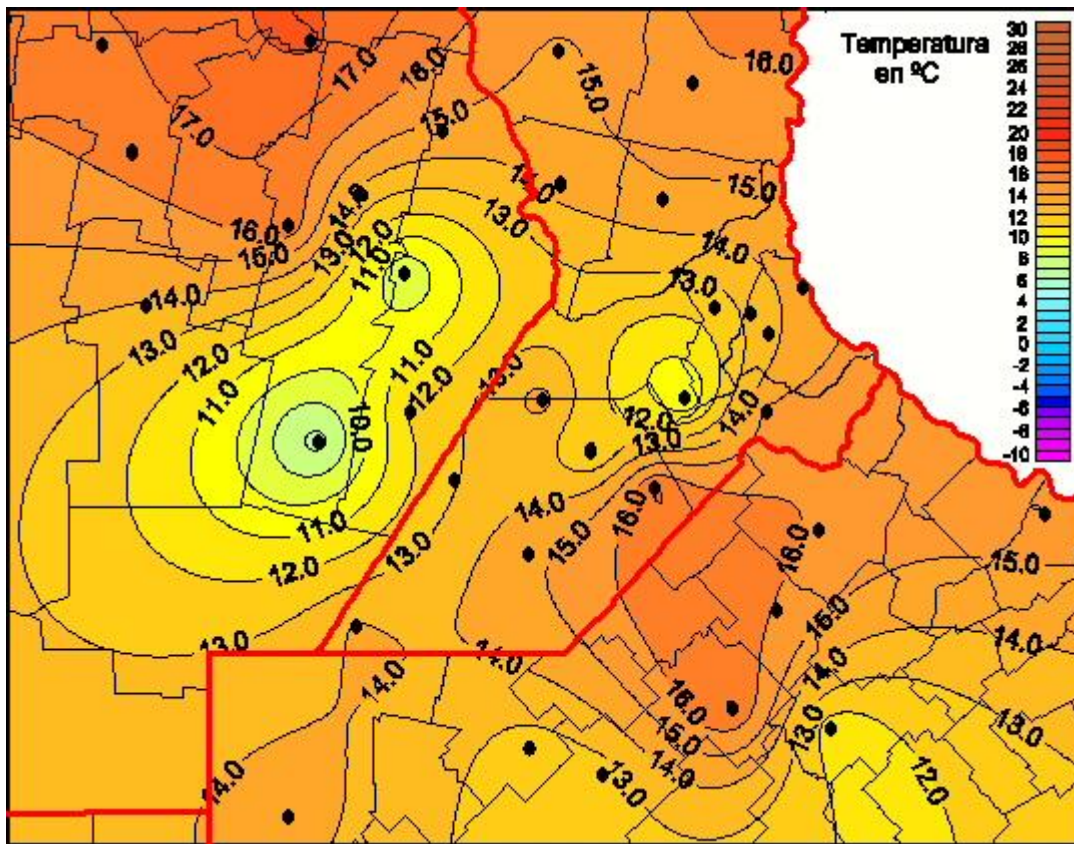

## Temperaturas Mínimas

Mapa de temperaturas mínimas de las las últimas 72 horas.  
(Desde las 8:00AM hasta las 8:00AM). Se actualiza a las 10:00hs.