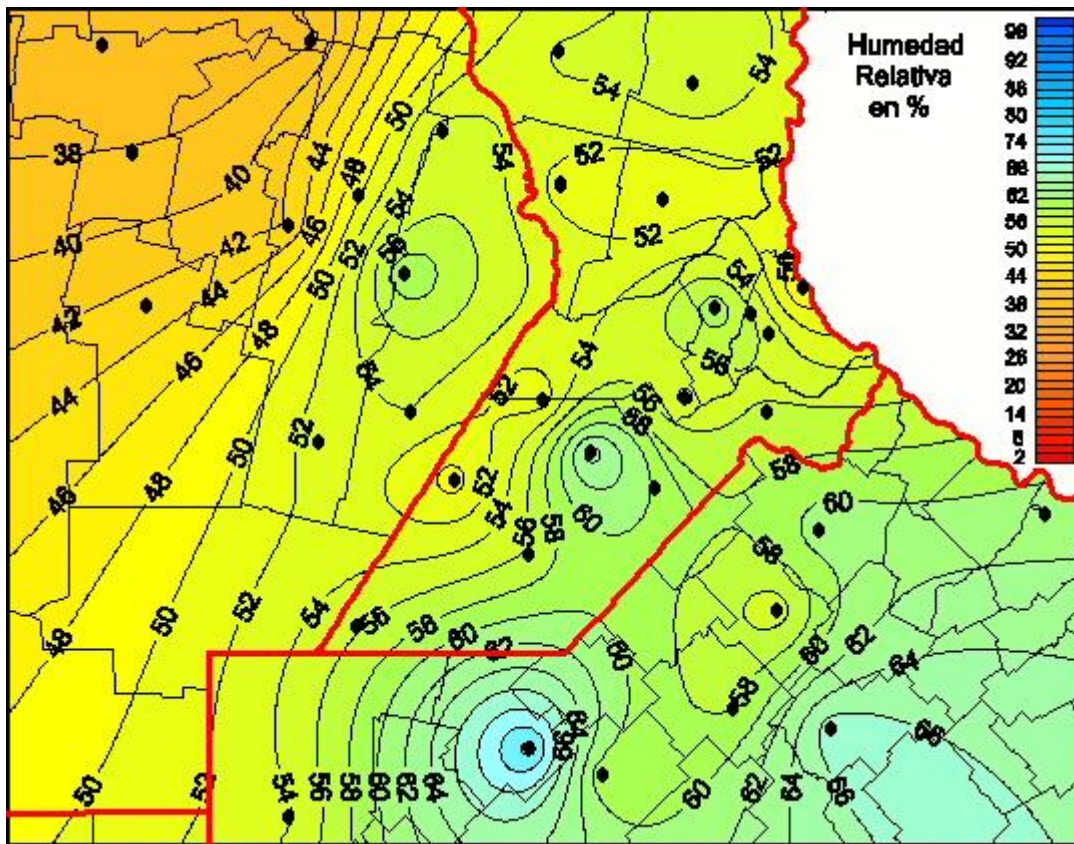

## Humedad Relativa

Mapa de humedad relativa de las últimas 72 horas.  
(Desde las 8:00AM hasta las 8:00AM). Se actualiza a las 10:00hs.